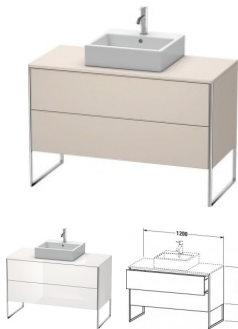

Duravit XSquare Konsolenwaschtischunterbau bodenstehend Taupe Supermatt 1200x548x778 mm - XS49220838

1533,30 € *

* Preise inkl. gesetzlicher MwSt. zzgl. Versandkosten

Marke: Duravit
Bestell-Nr.: DUXS492208383

Duravit XSquare Konsolenwaschtischunterbau bodenstehend Taupe Supermatt 1200x548x778 mm - XS49220838 von Duravit für #price# bei neuesbad.de kaufen. Kauf auf Rechnung Individuelle Beratung Mehrfach ausgezeichnete Shop jetzt kaufen

Duravit XSquare Konsolenwaschtischunterbau bodenstehend, Taupe Supermatt, Rechteckig, Anzahl Ausschnitte: 1, Anzahl Auszüge: 2, Tip-on Technik – XS492208383

Details:

- 100 % Qualität: In sorgfältiger Handarbeit und mit modernster Technik komplett in Deutschland gefertigt, für höchste Qualitätsansprüche
- 2 Auszüge als Vollauszug mit hoher Tragfähigkeit, bieten viel praktischen Stauraum
- Antifingerprint-Beschichtung verhindert das Zurückbleiben lästiger Fingerabdrücke auf den Badezimmermöbeln
- Bodenstehend mit zusätzlicher Befestigung an der Wand
- Hochwertiges Einrichtungssystem aus Massivholz für Ordnung in den Schubladen kann optional integriert werden (Hinweis: Werksseitig verbaut, daher nicht nachrüstbar)
- Komfortabler Selbsteinzug mit Dämpfung sorgt für ein sanftes Schließen der Schubladen
- Möbel werden durch sanften Fingerdruck geöffnet und geschlossen (Tip-on-Technik)
- Ohne Griff für eine glatte Front
- Teilweise vormontiert
- Unempfindlich gegen Feuchtigkeit: Keine offenen Kanten zum Schutz vor Wasser und hoher Luftfeuchtigkeit

weitere Details:

- Duravit XSquare Konsolenwaschtischunterbau bodenstehend
- Anzahl Auszüge: 2
- Taupe Supermatt
- Dekor
- Inkl. Konsolenplatte: Nein
- Grifflos
- Selbsteinzug mit Dämpfung
- Tip-on Technik
- Profil: Chrom
- Hochglanz
- Aluminium
- Einrichtungssystem Optional
- Inkl. Fußgestell
- Integrierter Höhenausgleich