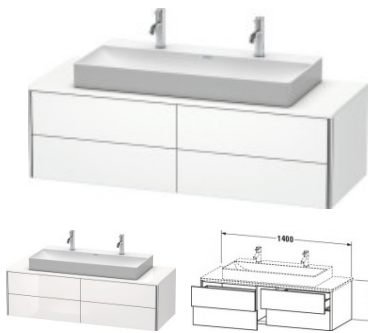

Duravit XSquare Konsolenwaschtischunterbau wandhängend Weiß Supermatt 1400x548x400 mm - XS4915M8484

1624,43 € *

* Preise inkl. gesetzlicher MwSt. zzgl. Versandkosten

Marke: Duravit
Bestell-Nr.: DUXS4915M8484

Duravit XSquare Konsolenwaschtischunterbau wandhängend Weiß Supermatt 1400x548x400 mm - XS4915M8484 von Duravit für #price# bei neuesbad.de kaufen. Kauf auf Rechnung Individuelle Beratung Mehrfach ausgezeichnete Shop jetzt kaufen

Duravit XSquare Konsolenwaschtischunterbau wandhängend, Weiß Supermatt, Rechteckig, Anzahl Ausschnitte: 1, Tip-on Technik – XS4915M8484

Details:

- 100 % Qualität: In sorgfältiger Handarbeit und mit modernster Technik komplett in Deutschland gefertigt, für höchste Qualitätsansprüche
- 4 Schubkästen als Vollauszug mit hoher Tragfähigkeit, bieten viel praktischen Stauraum
- Antifingerprint-Beschichtung verhindert das Zurückbleiben lästiger Fingerabdrücke auf den Badezimmermöbeln
- Hochwertiges Einrichtungssystem aus Massivholz für Ordnung in den Schubladen kann optional integriert werden (Hinweis: Werksseitig verbaut, daher nicht nachrüstbar)
- Komfortabler Selbsteinzug mit Dämpfung sorgt für ein sanftes Schließen der Schubladen
- Komplett vormontiert und eingestellt
- Möbel werden durch sanften Fingerdruck geöffnet und geschlossen (Tip-on-Technik)
- Ohne Griff für eine glatte Front
- Unempfindlich gegen Feuchtigkeit: Keine offenen Kanten zum Schutz vor Wasser und hoher Luftfeuchtigkeit

weitere Details:

- Duravit XSquare Konsolenwaschtischunterbau wandhängend
- Weiß Supermatt
- Dekor
- Anzahl Schubkästen: 4
- Inkl. Konsolenplatte: Nein
- Grifflos
- Siphonausschnitt: Ja
- Schürze: Ja
- Selbsteinzug mit Dämpfung
- Tip-on Technik
- Profil: Chrom
- Hochglanz
- Aluminium
- Einrichtungssystem Optional