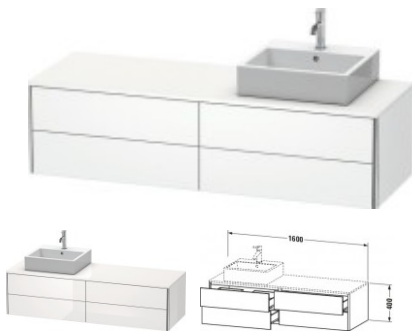

## Duravit XSquare Konsolenwaschtischunterbau wandhängend Weiß Supermatt 1600x548x400 mm - XS4914R8484

**1619,82 € \***

\* Preise inkl. gesetzlicher MwSt. zzgl. Versandkosten

Marke: Duravit  
Bestell-Nr.: DUXS4914R8484

Duravit XSquare Konsolenwaschtischunterbau wandhängend Weiß Supermatt 1600x548x400 mm - XS4914R8484 von Duravit für #price# bei neuesbad.de kaufen.  Kauf auf Rechnung  Individuelle Beratung  Mehrfach ausgezeichnete Shop  jetzt kaufen

### Duravit XSquare Konsolenwaschtischunterbau wandhängend, Weiß Supermatt, Rechteckig, Anzahl Ausschnitte: 1, Tip-on Technik – XS4914R8484

#### weitere Details:

- Duravit XSquare Konsolenwaschtischunterbau wandhängend
- Weiß Supermatt
- Dekor
- Anzahl Schubkästen: 4
- Inkl. Konsolenplatte: Nein
- Grifflos
- Siphonausschnitt: Ja
- Schürze: Ja
- Selbsteinzug mit Dämpfung
- Tip-on Technik
- Profil: Chrom
- Hochglanz
- Aluminium
- Einrichtungssystem Optional