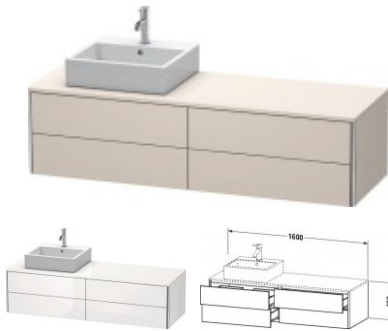

Duravit XSquare Konsolenwaschtischunterbau wandhängend Taupe Supermatt 1600x548x400 mm - XS4914L8383

1619,82 € *

* Preise inkl. gesetzlicher MwSt. zzgl. Versandkosten

Marke: Duravit
Bestell-Nr.: DUXS4914L8383

Duravit XSquare Konsolenwaschtischunterbau wandhängend Taupe Supermatt 1600x548x400 mm - XS4914L8383 von Duravit für #price# bei neuesbad.de kaufen. Kauf auf Rechnung Individuelle Beratung Mehrfach ausgezeichnete Shop jetzt kaufen

Duravit XSquare Konsolenwaschtischunterbau wandhängend, Taupe Supermatt, Rechteckig, Anzahl Ausschnitte: 1, Tip-on Technik – XS4914L8383

Details:

- 100 % Qualität: In sorgfältiger Handarbeit und mit modernster Technik komplett in Deutschland gefertigt, für höchste Qualitätsansprüche
- 4 Schubkästen als Vollauszug mit hoher Tragfähigkeit, bieten viel praktischen Stauraum
- Antifingerprint-Beschichtung verhindert das Zurückbleiben lästiger Fingerabdrücke auf den Badezimmermöbeln
- Hochwertiges Einrichtungssystem aus Massivholz für Ordnung in den Schubladen kann optional integriert werden (Hinweis: Werksseitig verbaut, daher nicht nachrüstbar)
- Komfortabler Selbsteinzug mit Dämpfung sorgt für ein sanftes Schließen der Schubladen
- Komplett vormontiert und eingestellt
- Möbel werden durch sanften Fingerdruck geöffnet und geschlossen (Tip-on-Technik)
- Ohne Griff für eine glatte Front
- Unempfindlich gegen Feuchtigkeit: Keine offenen Kanten zum Schutz vor Wasser und hoher Luftfeuchtigkeit

weitere Details:

- Duravit XSquare Konsolenwaschtischunterbau wandhängend
- Taupe Supermatt
- Dekor
- Anzahl Schubkästen: 4
- Inkl. Konsolenplatte: Nein
- Grifflos
- Siphonausschnitt: Ja
- Schürze: Ja
- Selbsteinzug mit Dämpfung
- Tip-on Technik
- Profil: Chrom
- Hochglanz
- Aluminium
- Einrichtungssystem Optional