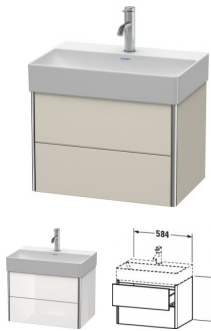

Duravit XSquare Waschtischunterbau wandhängend Taupe Supermatt 584x390x397 mm - XS416708383

941,48 € *

* Preise inkl. gesetzlicher MwSt. zzgl. Versandkosten

Marke: Duravit
Bestell-Nr.: DUXS416708383

Duravit XSquare Waschtischunterbau wandhängend Taupe Supermatt 584x390x397 mm - XS416708383 von Duravit für #price# bei neuesbad.de kaufen. Kauf auf Rechnung Individuelle Beratung Mehrfach ausgezeichnete Shop jetzt kaufen

Duravit XSquare Waschtischunterbau wandhängend, Taupe Supermatt, Rechteckig, Tip-on Technik – XS416708383

Details:

- 100 % Qualität: In sorgfältiger Handarbeit und mit modernster Technik komplett in Deutschland gefertigt, für höchste Qualitätsansprüche
- 2 Schubkästen als Vollauszug mit hoher Tragfähigkeit, bieten viel praktischen Stauraum
- Antifingerprint-Beschichtung verhindert das Zurückbleiben lästiger Fingerabdrücke auf den Badezimmermöbeln
- Compact-Ausführung: Verkürzte Ausladung als ideale Lösung für beengte Platzverhältnisse
- Hochwertiges Einrichtungssystem aus Massivholz für Ordnung in den Schubladen kann optional integriert werden (Hinweis: Werksseitig verbaut, daher nicht nachrüstbar)
- Komfortabler Selbsteinzug mit Dämpfung sorgt für ein sanftes Schließen der Schubladen
- Komplett vormontiert und eingestellt
- Möbel werden durch sanften Fingerdruck geöffnet und geschlossen (Tip-on-Technik)
- Ohne Griff für eine glatte Front
- Unempfindlich gegen Feuchtigkeit: Keine offenen Kanten zum Schutz vor Wasser und hoher Luftfeuchtigkeit

weitere Details:

- Duravit XSquare Waschtischunterbau wandhängend
- Compact
- Taupe Supermatt
- Dekor
- Anzahl Schubkästen: 2
- Grifflos
- Siphonausschnitt: Ja
- Schürze: Ja
- Selbsteinzug mit Dämpfung
- Tip-on Technik
- Profil: Chrom
- Hochglanz
- Aluminium
- Einrichtungssystem Optional
- Notwendige Artikel: Waschtisch DuraSquare # 235660