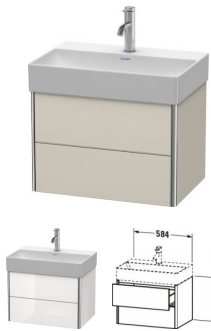

Duravit XSquare Waschtischunterbau wandhängend Taupe Supermatt 584x390x397 mm - XS416708383

923,02 € *

* Preise inkl. gesetzlicher MwSt. zzgl. Versandkosten

Marke: Duravit
Bestell-Nr.: DUXS416708383

Duravit XSquare Waschtischunterbau wandhängend Taupe Supermatt 584x390x397 mm - XS416708383 von Duravit für #price# bei neuesbad.de kaufen. Kauf auf Rechnung Individuelle Beratung Mehrfach ausgezeichnete Shop jetzt kaufen

Duravit XSquare Waschtischunterbau wandhängend, Taupe Supermatt, Rechteckig, Tip-on Technik – XS416708383

Details:

- 100 % Qualität: In sorgfältiger Handarbeit und mit modernster Technik komplett in Deutschland gefertigt, für höchste Qualitätsansprüche
- 2 Schubkästen als Vollauszug mit hoher Tragfähigkeit, bieten viel praktischen Stauraum
- Antifingerprint-Beschichtung verhindert das Zurückbleiben lästiger Fingerabdrücke auf den Badezimmerelementen
- Compact-Ausführung: Verkürzte Ausladung als ideale Lösung für beengte Platzverhältnisse
- Hochwertiges Einrichtungssystem aus Massivholz für Ordnung in den Schubladen kann optional integriert werden (Hinweis: Werksseitig verbaut, daher nicht nachrüstbar)
- Komfortabler Selbsteinzug mit Dämpfung sorgt für ein sanftes Schließen der Schubladen
- Komplett vormontiert und eingestellt
- Möbel werden durch sanften Fingerdruck geöffnet und geschlossen (Tip-on-Technik)
- Ohne Griff für eine glatte Front
- Unempfindlich gegen Feuchtigkeit: Keine offenen Kanten zum Schutz vor Wasser und hoher Luftfeuchtigkeit

weitere Details:

- Duravit XSquare Waschtischunterbau wandhängend
- Compact
- Taupe Supermatt
- Dekor
- Anzahl Schubkästen: 2
- Grifflos
- Siphonausschnitt: Ja
- Schürze: Ja
- Selbsteinzug mit Dämpfung
- Tip-on Technik
- Profil: Chrom
- Hochglanz
- Aluminium
- Einrichtungssystem Optional
- Notwendige Artikel: Waschtisch DuraSquare # 235660