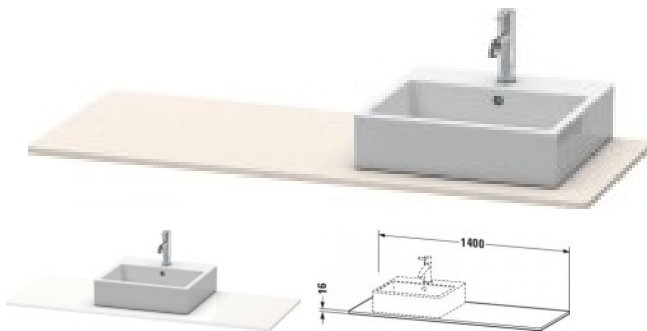

## Duravit XSquare Konsole Taupe Supermatt 1400x550x16 mm - XS060GR8383

**432,09 € \***

\* Preise inkl. gesetzlicher MwSt. zzgl. Versandkosten

Marke: Duravit

Bestell-Nr.: DUXS060GR8383

Duravit XSquare Konsole Taupe Supermatt 1400x550x16 mm - XS060GR8383 von Duravit für #price# bei neuesbad.de kaufen.  Kauf auf Rechnung  Individuelle Beratung  Mehrfach ausgezeichnete Shop  jetzt kaufen

### Duravit XSquare Konsole, Taupe Supermatt, Rechteckig, Anzahl Ausschnitte: 1 – XS060GR8383

#### Details:

- 1 Waschplatz
- 100 % Qualität: In sorgfältiger Handarbeit und mit modernster Technik komplett in Deutschland gefertigt, für höchste Qualitätsansprüche
- Antifingerprint-Beschichtung verhindert das Zurückbleiben lästiger Fingerabdrücke auf den Badezimmermöbeln
- Montierbar auf Badmöbel-Korpus
- Unempfindlich gegen Feuchtigkeit: Keine offenen Kanten zum Schutz vor Wasser und hoher Luftfeuchtigkeit

#### weitere Details:

- Duravit XSquare Konsole
- Farbe Taupe Supermatt
- Anzahl Ausschnitte: 1
- Anzahl Waschplätze: 1
- Hahnlochbohrungen möglich
- Inkl. Konsolenträger: Nein