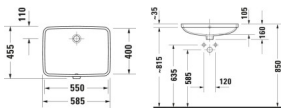

Duravit Duravit No.1 Einbauwaschtisch Weiß Hochglanz 585 mm - 03955500282

149,69 € *

* Preise inkl. gesetzlicher MwSt. zzgl. Versandkosten

Marke: Duravit
Bestell-Nr.: DU03955500282

Duravit Duravit No.1 Einbauwaschtisch Weiß Hochglanz 585 mm - 03955500282 von Duravit für #price# bei neuesbad.de kaufen. Kauf auf Rechnung Individuelle Beratung Mehrfach ausgezeichnete Shop jetzt kaufen

Duravit Duravit No.1 Einbauwaschtisch 550 mm Weiß Hochglanz, Anzahl Hahnlöcher pro Waschplatz: 0, Überlauf, Geschliffen – 03955500282

Einfach und übersichtlich. Duravit No.1 bietet alles, was ein schönes, zeitgemäßes Bad braucht. Der Duravit No.1 Einbauwaschtisch ist aus hochwertiger und langlebiger Sanitärkeramik gefertigt. Außerdem ist er besonders widerstandsfähig, kratzresistent, reinigungsfreundlich und hygienisch. Dank des schmal gestalteten Rands beim Einbauwaschtisch entsteht ein großzügig nutzbares Innenbecken.

Details:

- 1 Becken
- 1 Waschplatz
- Aus hochwertiger, langlebiger Sanitärkeramik: Besonders widerstandsfähiges, kratzresistentes Material mit hohem Härtegrad, reinigungsfreundlicher und hygienischer Oberfläche
- Für Einbau von unten
- Für die Montage mit Möbeln geeignet
- Mit Überlauf
- Unterseite geschliffen, daher für die Montage auf Konsolen oder Waschtischunterschrank mit Konsole geeignet

weitere Details:

- Duravit Duravit No.1 Einbauwaschtisch
- Ausführung Waschtisch: Einbau
- 550x400 mm
- Weiß Hochglanz
- Hahnlochbank: Nein
- Überlauf: Ja
- Geschliffen
- Montageart: Einbau von unten
- Inkl. Befestigung für Einbau in Holzkonsolen