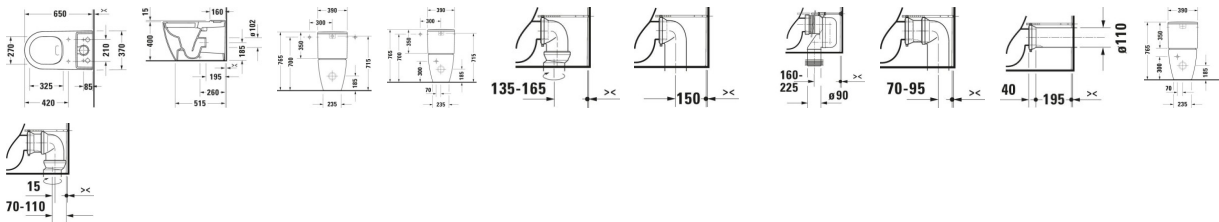

Duravit ME by Starck Stand WC für Kombination Weiß Hochglanz 650 mm - 2005090000

346,16 € *

* Preise inkl. gesetzlicher MwSt. zzgl. Versandkosten

Marke: Duravit

Bestell-Nr.: DU2005090000

Duravit ME by Starck Stand WC für Kombination Weiß Hochglanz 650 mm - 2005090000 von Duravit für #price# bei neuesbad.de kaufen. Kauf auf Rechnung Individuelle Beratung Mehrfach ausgezeichnete Shop jetzt kaufen

Duravit ME by Starck Stand WC für Kombination, 650 mm, Weiß Hochglanz, Tiefspüler, Spülrand: rimless, Für aufgesetzten Spülkasten, 4,5 l, Abgang: waagrecht – 2005090000

Details:

- Aus hochwertiger, langlebiger Sanitärkeramik: Besonders widerstandsfähiges, kratzresistentes Material mit hohem Härtegrad, reinigungsfreundlicher und hygienischer Oberfläche
- Besonders effizienter, sparsamer Wasserverbrauch: Unified Water Label (UWL) Klasse 1
- Bodenstehende Montage
- Für aufgesetzten Spülkasten
- Große Spülwassermenge 4,5 Liter
- Hygienische Flächenspülung ohne Überspritzen
- Offener Spülrand Duravit Rimless® mit dynamischer Wasserführung: Hygienisch einwandfreie Spülergebnisse auch bei kleinen Wassermengen
- Tiefspüler: für minimale Geruchsbelästigung
- Vollglasierte, sehr glatte Keramik verhindert Keimbildung und Ablagerungen

weitere Details:

- Duravit ME by Starck Stand WC für Kombination
- Weiß Hochglanz
- Spülwassermenge: 4,5 l
- Tiefspüler
- Spülrand: rimless
- Abgang: waagrecht
- Position Abgang: Hinten
- Inkl. Spülkasten: Nein
- Spülprinzip: Verdrängung
- Für aufgesetzten Spülkasten
- Längenverstellbar
- Inkl. Befestigungsmaterial

- Abgangsmaß für Vario-Ablaufbogen senkrecht: 155 - 225 mm
- Abgangsmaß für Vario-Anschluss Set senkrecht/waagerecht: 70 - 170 mm