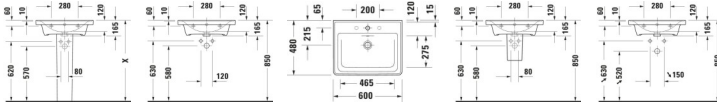

168,90 € *

* Preise inkl. gesetzlicher MwSt. zzgl. Versandkosten

Marke: Duravit
Bestell-Nr.: DU2367600000