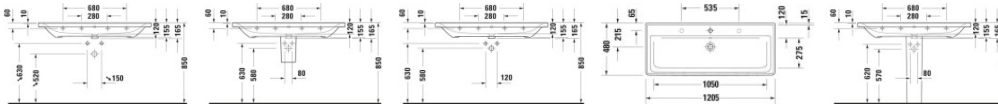

Duravit D-Neo Waschtisch Weiß Hochglanz 1205 mm - 2367120000

460,34 € *

* Preise inkl. gesetzlicher MwSt. zzgl. Versandkosten

Marke: Duravit
Bestell-Nr.: DU2367120000

Duravit D-Neo Waschtisch Weiß Hochglanz 1205 mm - 2367120000 von Duravit für #price# bei neuesbad.de kaufen. Kauf auf Rechnung Individuelle Beratung Mehrfach ausgezeichnete Shop jetzt kaufen

Duravit D-Neo Waschtisch 1205 mm Weiß Hochglanz, Hahnlochbank, Anzahl Hahnlöcher pro Waschplatz: 1, Überlauf – 2367120000

Details:

- 1 Becken
- 1 Waschplatz
- Aus hochwertiger, langlebiger Sanitärkeramik: Besonders widerstandsfähiges, kratzresistentes Material mit hohem Härtegrad, reinigungsfreundlicher und hygienischer Oberfläche
- Für 1-Loch-Armaturen geeignet
- Für die Montage mit Möbeln geeignet
- Komplett von unten glasiert für mehr Hygiene und damit für die wandhängende Einzelmontage geeignet
- Mit Hahnlochbank
- Mit Überlauf
- Wandhängende Montage

weitere Details:

- Duravit D-Neo Waschtisch
- Weiß Hochglanz
- Rechteckig
- Anzahl Waschplätze: 1 Mitte
- Hahnlochbank: Ja
- Anzahl Hahnlöcher pro Waschplatz: 1 Mitte
- Überlauf: Ja
- Von unten glasiert
- Rückwand glasiert: Nein
- 1205 mm