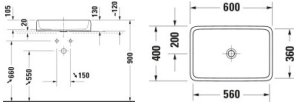

Duravit Qatego Aufsatzbecken Weiß Hochglanz, 600 mm - 2383602079

302,04 € *

* Preise inkl. gesetzlicher MwSt. zzgl. Versandkosten

Marke: Duravit
Bestell-Nr.: DU2383602079

Duravit Qatego Aufsatzbecken Weiß Hochglanz, 600 mm - 2383602079 von Duravit für #price# bei neuesbad.de kaufen. Kauf auf Rechnung Individuelle Beratung Mehrfach ausgezeichnete Shop jetzt kaufen

Duravit Qatego Aufsatzbecken 600 mm Weiß Hochglanz, Anzahl Hahnlöcher pro Waschplatz: 0, Geschliffen – 2383602079

Das Duravit Aufsatzbecken der Serie Qatego – Design by Studio F. A. Porsche mit seiner ruhigen und erhabenen Formsprache erweckt in Ihrem Badezimmer das Gefühl einer neuen Natürlichkeit. Durch die abgerundeten Ecken erinnert die Waschschaale an einen vom Wasser geschliffenen Stein, der sich minimalistisch, aber gekonnt in Szene setzt. Das freistehende Becken ohne Überlauf und Hahnlochbank, das sich dank seiner langlebigen Sanitärkeramik als widerstandsfähig und hygienisch erweist, spricht ganz für sich. Wahlweise ist das Aufsatzbecken mit einer HygieneGlaze-Beschichtung erhältlich, die durch ihre antibakterielle Eigenschaft zusätzliche Hygiene bietet. Optimal ergänzt wird die elegante Optik durch Wandarmaturen oder Waschtischarmaturen mit erhöhtem Standfuß, beispielsweise aus der Duravit Armaturenserie Wave. Mit der geschliffenen Beckenunterseite eignet sich das Aufsatzbecken ideal zur Montage auf Konsolen oder Waschtischunterschrank mit Konsole. Als passendes Zubehör ist ein edler Design Siphon erhältlich. Dazu kann das passende, nicht verschleißbare Schaftventil mitgeordert werden.

weitere Details:

- Duravit Qatego Aufsatzbecken
- Weiß Hochglanz
- HygieneGlaze
- Rechteckig
- Anzahl Waschplätze: 1 Mitte
- Hahnlochbank: Nein
- Überlauf: Nein
- Geschliffen
- Rückwand glasiert: Nein

- 600 mm