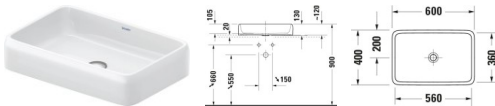

Duravit Qatego Aufsatzbecken Weiß Hochglanz, 600 mm - 2383600079 von Duravit für #price# bei neuesbad.de kaufen. ☐ Kauf auf Rechnung ☐ Individuelle Beratung ☐ Mehrfach ausgezeichnete Shop ☐ jetzt kaufen

Duravit Qatego Aufsatzbecken 600 mm Weiß Hochglanz, Anzahl Hahnlöcher pro Waschplatz: 0, Geschliffen – 2383600079

Das Duravit Aufsatzbecken der Serie Qatego – Design by Studio F. A. Porsche mit seiner ruhigen und erhabenen Formsprache erweckt in Ihrem Badezimmer das Gefühl einer neuen Natürlichkeit. Durch die abgerundeten Ecken erinnert die Waschschaale an einen vom Wasser geschliffenen Stein, der sich minimalistisch, aber gekonnt in Szene setzt. Das freistehende Becken ohne Überlauf und Hahnlochbank, das sich dank seiner langlebigen Sanitärkeramik als widerstandsfähig und hygienisch erweist, spricht ganz für sich. Wahlweise ist das Aufsatzbecken mit einer HygieneGlaze-Beschichtung erhältlich, die durch ihre antibakterielle Eigenschaft zusätzliche Hygiene bietet. Optimal ergänzt wird die elegante Optik durch Wandarmaturen oder Waschtischarmaturen mit erhöhtem Standfuß, beispielsweise aus der Duravit Armaturenserie Wave. Mit der geschliffenen Beckenunterseite eignet sich das Aufsatzbecken ideal zur Montage auf Konsolen oder Waschtischunterschrank mit Konsole. Als passendes Zubehör ist ein edler Design Siphon erhältlich. Dazu kann das passende, nicht verschließbare Schaftventil mitgeordert werden.

Details:

- 1 Becken
- 1 Waschplatz
- Aufgesetzt
- Aufsatz-Montage
- Aus hochwertiger, langlebiger Sanitärkeramik: Besonders widerstandsfähiges, kratzresistentes Material mit hohem Härtegrad, reinigungsfreundlicher und hygienischer Oberfläche
- Für die Montage mit Möbeln geeignet
- Ohne Überlauf
- Unterseite geschliffen, daher für die Montage auf Konsolen oder Waschtischunterschrank mit Konsole geeignet

weitere Details:

- Duravit Qatego Aufsatzbecken
- Weiß Hochglanz
- Rechteckig
- Anzahl Waschplätze: 1 Mitte
- Hahnlochbank: Nein
- Überlauf: Nein
- Geschliffen
- Rückwand glasiert: Nein