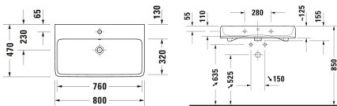

Duravit Qatego Waschtisch Weiß Hochglanz 800 mm - 2382802028

498,76 € *

* Preise inkl. gesetzlicher MwSt. zzgl. Versandkosten

Marke: Duravit
Bestell-Nr.: DU2382802028

Duravit Qatego Waschtisch Weiß Hochglanz 800 mm - 2382802028 von Duravit für #price# bei neuesbad.de kaufen. Kauf auf Rechnung Individuelle Beratung Mehrfach ausgezeichnete Shop jetzt kaufen

Duravit Qatego Waschtisch 800 mm Weiß Hochglanz, Hahnlochbank, Anzahl Hahnlöcher pro Waschplatz: 0, Überlauf, Geschliffen – 2382802028

Dieser Waschtisch der Serie Qatego – Design by Studio F. A. Porsche besticht durch seine klare Formsprache, die dem Einfluss der Elemente sowie einer neuen Natürlichkeit nachempfunden ist. Durch das große Innenbecken mit weich abgerundeten Ecken erinnert der Waschtisch an einen vom Wasser geschliffenen Stein, der sich minimalistisch, aber gekonnt in Szene setzt. Mit seiner hochwertigen, widerstandsfähigen Sanitärkeramik, welche optional mit einer antibakteriellen HygieneGlaze-Beschichtung bestellt werden kann, bildet er sowohl in der Version mit glasierter wie auch mit geschliffener Unterseite einen zeitlos ästhetischen Blickfang. Seine wohlproportionierte Hahnlochbank erweist sich als nützliche Ablagefläche für Seife oder andere Bad-Accessoires. Je nach gewählter Variante wirkt der Waschtisch besonders attraktiv als wandhängender Solitär, oder in Verbindung mit dem dazu passenden Badmöbel. Der Waschtisch ist mit oder ohne Hahnloch erhältlich. Dazu können die jeweils passenden Ventile (Push-Open- oder Schaftventil) mitgeordert werden.

weitere Details:

- Duravit Qatego Waschtisch
- Weiß Hochglanz
- HygieneGlaze
- Rechteckig
- Anzahl Waschplätze: 1 Mitte
- Hahnlochbank: Ja
- Überlauf: Ja

- Geschliffen
- Von unten glasiert
- Rückwand glasiert: Nein
- 800 mm