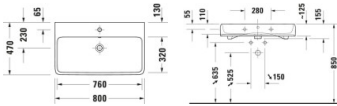

Duravit Qatego Waschtisch Weiß Hochglanz 800 mm - 2382802000 von Duravit für #price# bei neuesbad.de kaufen. ☐ Kauf auf Rechnung ☐ Individuelle Beratung ☐ Mehrfach ausgezeichnete Shop ☐ jetzt kaufen

Duravit Qatego Waschtisch 800 mm Weiß Hochglanz, Hahnlochbank, Anzahl Hahnlöcher pro Waschplatz: 1, Überlauf – 2382802000

Dieser Waschtisch der Serie Qatego – Design by Studio F. A. Porsche besticht durch seine klare Formsprache, die dem Einfluss der Elemente sowie einer neuen Natürlichkeit nachempfunden ist. Durch das große Innenbecken mit weich abgerundeten Ecken erinnert der Waschtisch an einen vom Wasser geschliffenen Stein, der sich minimalistisch, aber gekonnt in Szene setzt. Mit seiner hochwertigen, widerstandsfähigen Sanitärkeramik, welche optional mit einer antibakteriellen HygieneGlaze-Beschichtung bestellt werden kann, bildet er sowohl in der Version mit glasierter wie auch mit geschliffener Unterseite einen zeitlos ästhetischen Blickfang. Seine wohlproportionierte Hahnlochbank erweist sich als nützliche Ablagefläche für Seife oder andere Bad-Accessoires. Je nach gewählter Variante wirkt der Waschtisch besonders attraktiv als wandhängender Solitär, oder in Verbindung mit dem dazu passenden Badmöbel. Der Waschtisch ist mit oder ohne Hahnloch erhältlich. Dazu können die jeweils passenden Ventile (Push-Open- oder Schaftventil) mitgeordert werden.

Details:

- 1 Becken
- 1 Waschplatz
- Antibakterielle Keramikglasur: Nach 24 Stunden 99,9% der Bakterien gehemmt (HygieneGlaze)
- Aus hochwertiger, langlebiger Sanitärkeramik: Besonders widerstandsfähiges, kratzresistentes Material mit hohem Härtegrad, reinigungsfreundlicher und hygienischer Oberfläche
- Für 1-Loch-Armaturen geeignet
- Für die Montage mit Möbeln geeignet
- Komplett von unten glasiert für mehr Hygiene und damit für die wandhängende Einzelmontage geeignet
- Mit Hahnlochbank
- Mit Überlauf
- Wandhängende Montage

weitere Details:

- Duravit Qatego Waschtisch
- Weiß Hochglanz
- HygieneGlaze
- Rechteckig
- Anzahl Waschplätze: 1 Mitte
- Hahnlochbank: Ja