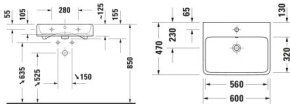

Duravit Qatego Waschtisch Weiß Hochglanz 600 mm - 2382602060 von Duravit für #price# bei neuesbad.de kaufen. ☐ Kauf auf Rechnung ☐ Individuelle Beratung ☐ Mehrfach ausgezeichnete Shop ☐ jetzt kaufen

Duravit Qatego Waschtisch 600 mm Weiß Hochglanz, Hahnlochbank, Anzahl Hahnlöcher pro Waschplatz: 0, Überlauf – 2382602060

Dieser Waschtisch der Serie Qatego – Design by Studio F. A. Porsche besticht durch seine klare Formsprache, die dem Einfluss der Elemente sowie einer neuen Natürlichkeit nachempfunden ist. Durch das große Innenbecken mit weich abgerundeten Ecken erinnert der Waschtisch an einen vom Wasser geschliffenen Stein, der sich minimalistisch, aber gekonnt in Szene setzt. Mit seiner hochwertigen, widerstandsfähigen Sanitärkeramik, welche optional mit einer antibakteriellen HygieneGlaze-Beschichtung bestellt werden kann, bildet er sowohl in der Version mit glasierter wie auch mit geschliffener Unterseite einen zeitlos ästhetischen Blickfang. Seine wohlproportionierte Hahnlochbank erweist sich als nützliche Ablagefläche für Seife oder andere Bad-Accessoires. Je nach gewählter Variante wirkt der Waschtisch besonders attraktiv als wandhängender Solitär, oder in Verbindung mit dem dazu passenden Badmöbel. Der Waschtisch ist mit oder ohne Hahnloch erhältlich. Dazu können die jeweils passenden Ventile (Push-Open- oder Schaftventil) mitgeordert werden.

Details:

- 1 Becken
- 1 Waschplatz
- Antibakterielle Keramikglasur: Nach 24 Stunden 99,9% der Bakterien gehemmt (HygieneGlaze)
- Aus hochwertiger, langlebiger Sanitärkeramik: Besonders widerstandsfähiges, kratzresistentes Material mit hohem Härtegrad, reinigungsfreundlicher und hygienischer Oberfläche
- Für die Montage mit Möbeln geeignet
- Komplett von unten glasiert für mehr Hygiene und damit für die wandhängende Einzelmontage geeignet
- Mit Hahnlochbank
- Mit Überlauf
- Wandhängende Montage

weitere Details:

- Duravit Qatego Waschtisch
- Weiß Hochglanz
- HygieneGlaze
- Rechteckig
- Anzahl Waschplätze: 1 Mitte
- Hahnlochbank: Ja
- Überlauf: Ja