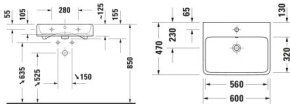

Duravit Qatego Waschtisch Weiß Hochglanz 600 mm - 2382602000 von Duravit für #price# bei neuesbad.de kaufen. ☐ Kauf auf Rechnung ☐ Individuelle Beratung ☐ Mehrfach ausgezeichnete Shop ☐ jetzt kaufen

Duravit Qatego Waschtisch 600 mm Weiß Hochglanz, Hahnlochbank, Anzahl Hahnlöcher pro Waschplatz: 1, Überlauf – 2382602000

Dieser Waschtisch der Serie Qatego – Design by Studio F. A. Porsche besticht durch seine klare Formsprache, die dem Einfluss der Elemente sowie einer neuen Natürlichkeit nachempfunden ist. Durch das große Innenbecken mit weich abgerundeten Ecken erinnert der Waschtisch an einen vom Wasser geschliffenen Stein, der sich minimalistisch, aber gekonnt in Szene setzt. Mit seiner hochwertigen, widerstandsfähigen Sanitärkeramik, welche optional mit einer antibakteriellen HygieneGlaze-Beschichtung bestellt werden kann, bildet er sowohl in der Version mit glasierter wie auch mit geschliffener Unterseite einen zeitlos ästhetischen Blickfang. Seine wohlproportionierte Hahnlochbank erweist sich als nützliche Ablagefläche für Seife oder andere Bad-Accessoires. Je nach gewählter Variante wirkt der Waschtisch besonders attraktiv als wandhängender Solitär, oder in Verbindung mit dem dazu passenden Badmöbel. Der Waschtisch ist mit oder ohne Hahnloch erhältlich. Dazu können die jeweils passenden Ventile (Push-Open- oder Schaftventil) mitgeordert werden.

Details:

- 1 Becken
- 1 Waschplatz
- Antibakterielle Keramikglasur: Nach 24 Stunden 99,9% der Bakterien gehemmt (HygieneGlaze)
- Aus hochwertiger, langlebiger Sanitärkeramik: Besonders widerstandsfähiges, kratzresistentes Material mit hohem Härtegrad, reinigungsfreundlicher und hygienischer Oberfläche
- Für 1-Loch-Armaturen geeignet
- Für die Montage mit Möbeln geeignet
- Komplett von unten glasiert für mehr Hygiene und damit für die wandhängende Einzelmontage geeignet
- Mit Hahnlochbank
- Mit Überlauf
- Wandhängende Montage

weitere Details:

- Duravit Qatego Waschtisch
- Weiß Hochglanz
- HygieneGlaze
- Rechteckig
- Anzahl Waschplätze: 1 Mitte
- Hahnlochbank: Ja