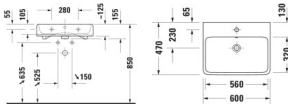

Duravit Qatego Waschtisch Weiß Hochglanz 600 mm - 2382600028 von Duravit für #price# bei neuesbad.de kaufen. ☐ Kauf auf Rechnung ☐ Individuelle Beratung ☐ Mehrfach ausgezeichnete Shop ☐ jetzt kaufen

Duravit Qatego Waschtisch 600 mm Weiß Hochglanz, Hahnlochbank, Anzahl Hahnlöcher pro Waschplatz: 0, Überlauf, Geschliffen – 2382600028

Dieser Waschtisch der Serie Qatego – Design by Studio F. A. Porsche besticht durch seine klare Formsprache, die dem Einfluss der Elemente sowie einer neuen Natürlichkeit nachempfunden ist. Durch das große Innenbecken mit weich abgerundeten Ecken erinnert der Waschtisch an einen vom Wasser geschliffenen Stein, der sich minimalistisch, aber gekonnt in Szene setzt. Mit seiner hochwertigen, widerstandsfähigen Sanitärkeramik, welche optional mit einer antibakteriellen HygieneGlaze-Beschichtung bestellt werden kann, bildet er sowohl in der Version mit glasierter wie auch mit geschliffener Unterseite einen zeitlos ästhetischen Blickfang. Seine wohlproportionierte Hahnlochbank erweist sich als nützliche Ablagefläche für Seife oder andere Bad-Accessoires. Je nach gewählter Variante wirkt der Waschtisch besonders attraktiv als wandhängender Solitär, oder in Verbindung mit dem dazu passenden Badmöbel. Der Waschtisch ist mit oder ohne Hahnloch erhältlich. Dazu können die jeweils passenden Ventile (Push-Open- oder Schaftventil) mitgeordert werden.

Details:

- 1 Becken
- 1 Waschplatz
- Aus hochwertiger, langlebiger Sanitärkeramik: Besonders widerstandsfähiges, kratzresistentes Material mit hohem Härtegrad, reinigungsfreundlicher und hygienischer Oberfläche
- Für die Montage mit Möbeln geeignet
- Komplett von unten glasiert für mehr Hygiene und damit für die wandhängende Einzelmontage geeignet
- Mit Hahnlochbank
- Mit Überlauf
- Unterseite geschliffen, daher für die Montage auf Konsolen oder Waschtischunterschrank mit Konsole geeignet

weitere Details:

- Duravit Qatego Waschtisch
- Weiß Hochglanz
- Rechteckig
- Anzahl Waschplätze: 1 Mitte
- Hahnlochbank: Ja
- Überlauf: Ja
- Geschliffen
- Von unten glasiert