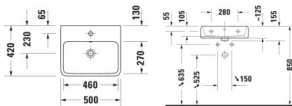

Duravit Qatego Waschtisch Weiß Hochglanz 500 mm - 2382500000 von Duravit für #price# bei neuesbad.de kaufen. ☐ Kauf auf Rechnung ☐ Individuelle Beratung ☐ Mehrfach ausgezeichnete Shop ☐ jetzt kaufen

Duravit Qatego Waschtisch 500 mm Weiß Hochglanz, Hahnlochbank, Anzahl Hahnlöcher pro Waschplatz: 1, Überlauf – 2382500000

Dieser Waschtisch der Serie Qatego – Design by Studio F. A. Porsche besticht durch seine klare Formsprache, die dem Einfluss der Elemente sowie einer neuen Natürlichkeit nachempfunden ist. Durch das große Innenbecken mit weich abgerundeten Ecken erinnert der Waschtisch an einen vom Wasser geschliffenen Stein, der sich minimalistisch, aber gekonnt in Szene setzt. Mit seiner hochwertigen, widerstandsfähigen Sanitärkeramik, welche optional mit einer antibakteriellen HygieneGlaze-Beschichtung bestellt werden kann, bildet er sowohl in der Version mit glasierter wie auch mit geschliffener Unterseite einen zeitlos ästhetischen Blickfang. Seine wohlproportionierte Hahnlochbank erweist sich als nützliche Ablagefläche für Seife oder andere Bad-Accessoires. Je nach gewählter Variante wirkt der Waschtisch besonders attraktiv als wandhängender Solitär, oder in Verbindung mit dem dazu passenden Badmöbel. Der Waschtisch ist mit oder ohne Hahnloch erhältlich. Dazu können die jeweils passenden Ventile (Push-Open- oder Schaftventil) mitgeordert werden.

Details:

- 1 Becken
- 1 Waschplatz
- Aus hochwertiger, langlebiger Sanitärkeramik: Besonders widerstandsfähiges, kratzresistentes Material mit hohem Härtegrad, reinigungsfreundlicher und hygienischer Oberfläche
- Für 1-Loch-Armaturen geeignet
- Für die Montage mit Möbeln geeignet
- Komplett von unten glasiert für mehr Hygiene und damit für die wandhängende Einzelmontage geeignet
- Mit Hahnlochbank
- Mit Überlauf
- Wandhängende Montage

weitere Details:

- Duravit Qatego Waschtisch
- Weiß Hochglanz
- Rechteckig
- Anzahl Waschplätze: 1 Mitte
- Hahnlochbank: Ja
- Anzahl Hahnlöcher pro Waschplatz: 1 Mitte
- Überlauf: Ja