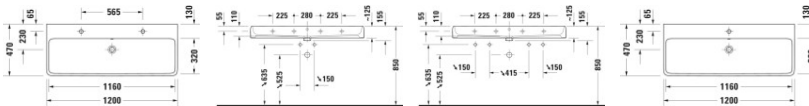

Duravit Qatego Waschtisch Weiß Hochglanz 1200 mm - 2382122060

725,95 € *

* Preise inkl. gesetzlicher MwSt. zzgl. Versandkosten

Marke: Duravit
Bestell-Nr.: DU2382122060

Duravit Qatego Waschtisch Weiß Hochglanz 1200 mm - 2382122060 von Duravit für #price# bei neuesbad.de kaufen. Kauf auf Rechnung Individuelle Beratung Mehrfach ausgezeichnete Shop jetzt kaufen

Duravit Qatego Waschtisch 1200 mm Weiß Hochglanz, Hahnlochbank, Anzahl Hahnlöcher pro Waschplatz: 0, Überlauf – 2382122060

Dieser Waschtisch der Serie Qatego – Design by Studio F. A. Porsche besticht durch seine klare Formsprache, die dem Einfluss der Elemente sowie einer neuen Natürlichkeit nachempfunden ist. Durch das große Innenbecken mit weich abgerundeten Ecken erinnert der Waschtisch an einen vom Wasser geschliffenen Stein, der sich minimalistisch, aber gekonnt in Szene setzt. Die Fertigung aus dem innovativen Material DuraCeram® ermöglicht filigrane Ränder mit extrem dünnen Wandstärken, ohne Einbußen an Qualität, Robustheit und Pflegeleichtigkeit. Der Waschtisch kann dabei optional mit einer antibakteriellen HygieneGlaze-Beschichtung bestellt werden und bildet sowohl in der Version mit glasierter wie auch mit geschliffener Unterseite einen zeitlos ästhetischen Blickfang. Seine wohlproportionierte Hahnlochbank erweist sich als nützliche Ablagefläche für Seife oder andere Bad-Accessoires. Je nach gewählter Variante wirkt der Waschtisch besonders attraktiv als wandhängender Solitär, oder in Verbindung mit dem dazu passenden Badmöbel. Der Waschtisch ist mit oder ohne Hahnloch erhältlich. Dazu können die jeweils passenden Ventile (Push-Open- oder Schaftventil) mitgeordert werden.

weitere Details:

- Duravit Qatego Waschtisch
- Weiß Hochglanz
- DuraCeram®
- HygieneGlaze

- Rechteckig
- Anzahl Waschplätze: 1 Mitte
- Hahnlochbank: Ja
- Überlauf: Ja
- Von unten glasiert
- Rückwand glasiert: Nein
- 1200 mm