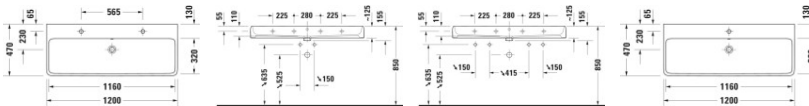

## Duravit Qatego Waschtisch Weiß Hochglanz 1200 mm - 2382122028

**777,61 € \***

\* Preise inkl. gesetzlicher MwSt. zzgl. Versandkosten

Marke: Duravit  
Bestell-Nr.: DU2382122028

Duravit Qatego Waschtisch Weiß Hochglanz 1200 mm - 2382122028 von Duravit für #price# bei neuesbad.de kaufen.  Kauf auf Rechnung  Individuelle Beratung  Mehrfach ausgezeichnete Shop  jetzt kaufen

### Duravit Qatego Waschtisch 1200 mm Weiß Hochglanz, Hahnlochbank, Anzahl Hahnlöcher pro Waschplatz: 0, Überlauf, Geschliffen – 2382122028

Dieser Waschtisch der Serie Qatego – Design by Studio F. A. Porsche besticht durch seine klare Formsprache, die dem Einfluss der Elemente sowie einer neuen Natürlichkeit nachempfunden ist. Durch das große Innenbecken mit weich abgerundeten Ecken erinnert der Waschtisch an einen vom Wasser geschliffenen Stein, der sich minimalistisch, aber gekonnt in Szene setzt. Die Fertigung aus dem innovativen Material DuraCeram® ermöglicht filigrane Ränder mit extrem dünnen Wandstärken, ohne Einbußen an Qualität, Robustheit und Pflegeleichtigkeit. Der Waschtisch kann dabei optional mit einer antibakteriellen HygieneGlaze-Beschichtung bestellt werden und bildet sowohl in der Version mit glasierter wie auch mit geschliffener Unterseite einen zeitlos ästhetischen Blickfang. Seine wohlproportionierte Hahnlochbank erweist sich als nützliche Ablagefläche für Seife oder andere Bad-Accessoires. Je nach gewählter Variante wirkt der Waschtisch besonders attraktiv als wandhängender Solitär, oder in Verbindung mit dem dazu passenden Badmöbel. Der Waschtisch ist mit oder ohne Hahnloch erhältlich. Dazu können die jeweils passenden Ventile (Push-Open- oder Schaftventil) mitgeordert werden.

#### weitere Details:

- Duravit Qatego Waschtisch
- Weiß Hochglanz
- DuraCeram®
- HygieneGlaze

- Rechteckig
- Anzahl Waschplätze: 1 Mitte
- Hahnlochbank: Ja
- Überlauf: Ja
- Geschliffen
- Von unten glasiert
- Rückwand glasiert: Nein
- 1200 mm