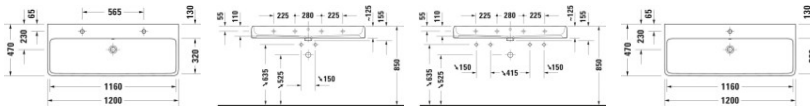

## Duravit Qatego Waschtisch Weiß Hochglanz 1200 mm - 2382122000

**725,95 € \***

\* Preise inkl. gesetzlicher MwSt. zzgl. Versandkosten

Marke: Duravit  
Bestell-Nr.: DU2382122000

Duravit Qatego Waschtisch Weiß Hochglanz 1200 mm - 2382122000 von Duravit für #price# bei neuesbad.de kaufen.  Kauf auf Rechnung  Individuelle Beratung  Mehrfach ausgezeichnete Shop  jetzt kaufen

### Duravit Qatego Waschtisch 1200 mm Weiß Hochglanz, Hahnlochbank, Anzahl Hahnlöcher pro Waschplatz: 1, Überlauf – 2382122000

Dieser Waschtisch der Serie Qatego – Design by Studio F. A. Porsche besticht durch seine klare Formsprache, die dem Einfluss der Elemente sowie einer neuen Natürlichkeit nachempfunden ist. Durch das große Innenbecken mit weich abgerundeten Ecken erinnert der Waschtisch an einen vom Wasser geschliffenen Stein, der sich minimalistisch, aber gekonnt in Szene setzt. Die Fertigung aus dem innovativen Material DuraCeram® ermöglicht filigrane Ränder mit extrem dünnen Wandstärken, ohne Einbußen an Qualität, Robustheit und Pflegeleichtigkeit. Der Waschtisch kann dabei optional mit einer antibakteriellen HygieneGlaze-Beschichtung bestellt werden und bildet sowohl in der Version mit glasierter wie auch mit geschliffener Unterseite einen zeitlos ästhetischen Blickfang. Seine wohlproportionierte Hahnlochbank erweist sich als nützliche Ablagefläche für Seife oder andere Bad-Accessoires. Je nach gewählter Variante wirkt der Waschtisch besonders attraktiv als wandhängender Solitär, oder in Verbindung mit dem dazu passenden Badmöbel. Der Waschtisch ist mit oder ohne Hahnloch erhältlich. Dazu können die jeweils passenden Ventile (Push-Open- oder Schaftventil) mitgeordert werden.

#### weitere Details:

- Duravit Qatego Waschtisch
- Weiß Hochglanz
- DuraCeram®

- HygieneGlaze
- Rechteckig
- Anzahl Waschplätze: 1 Mitte
- Hahnlochbank: Ja
- Anzahl Hahnlöcher pro Waschplatz: 1 Mitte
- Überlauf: Ja
- Von unten glasiert
- Rückwand glasiert: Nein
- 1200 mm