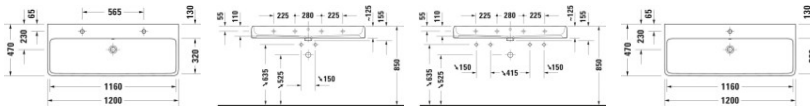

## Duravit Qatego Waschtisch Weiß Hochglanz 1200 mm - 2382120060

**682,89 € \***

\* Preise inkl. gesetzlicher MwSt. zzgl. Versandkosten

Marke: Duravit  
Bestell-Nr.: DU2382120060

Duravit Qatego Waschtisch Weiß Hochglanz 1200 mm - 2382120060 von Duravit für #price# bei neuesbad.de kaufen.  Kauf auf Rechnung  Individuelle Beratung  Mehrfach ausgezeichnete Shop  jetzt kaufen

## Duravit Qatego Waschtisch 1200 mm Weiß Hochglanz, Hahnlochbank, Anzahl Hahnlöcher pro Waschplatz: 0, Überlauf – 2382120060

Dieser Waschtisch der Serie Qatego – Design by Studio F. A. Porsche besticht durch seine klare Formsprache, die dem Einfluss der Elemente sowie einer neuen Natürlichkeit nachempfunden ist. Durch das große Innenbecken mit weich abgerundeten Ecken erinnert der Waschtisch an einen vom Wasser geschliffenen Stein, der sich minimalistisch, aber gekonnt in Szene setzt. Die Fertigung aus dem innovativen Material DuraCeram® ermöglicht filigrane Ränder mit extrem dünnen Wandstärken, ohne Einbußen an Qualität, Robustheit und Pflegeleichtigkeit. Der Waschtisch kann dabei optional mit einer antibakteriellen HygieneGlaze-Beschichtung bestellt werden und bildet sowohl in der Version mit glasierter wie auch mit geschliffener Unterseite einen zeitlos ästhetischen Blickfang. Seine wohlproportionierte Hahnlochbank erweist sich als nützliche Ablagefläche für Seife oder andere Bad-Accessoires. Je nach gewählter Variante wirkt der Waschtisch besonders attraktiv als wandhängender Solitär, oder in Verbindung mit dem dazu passenden Badmöbel. Der Waschtisch ist mit oder ohne Hahnloch erhältlich. Dazu können die jeweils passenden Ventile (Push-Open- oder Schaftventil) mitgeordert werden.

### weitere Details:

- Duravit Qatego Waschtisch
- Weiß Hochglanz
- DuraCeram®
- Rechteckig
- Anzahl Waschplätze: 1 Mitte

- Hahnlochbank: Ja
- Überlauf: Ja
- Von unten glasiert
- Rückwand glasiert: Nein
- 1200 mm