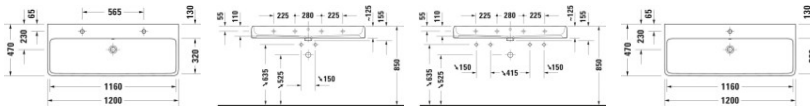

734,56 € *

* Preise inkl. gesetzlicher MwSt. zzgl. Versandkosten

Marke: Duravit
Bestell-Nr.: DU2382120027