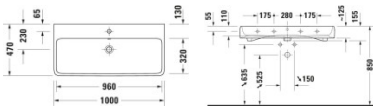

Duravit Qatego Waschtisch Weiß Hochglanz 1000 mm - 2382102060

560,36 € *

* Preise inkl. gesetzlicher MwSt. zzgl. Versandkosten

Marke: Duravit
Bestell-Nr.: DU2382102060

Duravit Qatego Waschtisch Weiß Hochglanz 1000 mm - 2382102060 von Duravit für #price# bei neuesbad.de kaufen. Kauf auf Rechnung Individuelle Beratung Mehrfach ausgezeichnete Shop jetzt kaufen

Duravit Qatego Waschtisch 1000 mm Weiß Hochglanz, Hahnlochbank, Anzahl Hahnlöcher pro Waschplatz: 0, Überlauf – 2382102060

Dieser Waschtisch der Serie Qatego – Design by Studio F. A. Porsche besticht durch seine klare Formsprache, die dem Einfluss der Elemente sowie einer neuen Natürlichkeit nachempfunden ist. Durch das große Innenbecken mit weich abgerundeten Ecken erinnert der Waschtisch an einen vom Wasser geschliffenen Stein, der sich minimalistisch, aber gekonnt in Szene setzt. Mit seiner hochwertigen, widerstandsfähigen Sanitärkeramik, welche optional mit einer antibakteriellen HygieneGlaze-Beschichtung bestellt werden kann, bildet er sowohl in der Version mit glasierter wie auch mit geschliffener Unterseite einen zeitlos ästhetischen Blickfang. Seine wohlproportionierte Hahnlochbank erweist sich als nützliche Ablagefläche für Seife oder andere Bad-Accessoires. Je nach gewählter Variante wirkt der Waschtisch besonders attraktiv als wandhängender Solitär, oder in Verbindung mit dem dazu passenden Badmöbel. Der Waschtisch ist mit oder ohne Hahnloch erhältlich. Dazu können die jeweils passenden Ventile (Push-Open- oder Schaftventil) mitgeordert werden.

weitere Details:

- Duravit Qatego Waschtisch
- Weiß Hochglanz
- HygieneGlaze
- Rechteckig
- Anzahl Waschplätze: 1 Mitte
- Hahnlochbank: Ja
- Überlauf: Ja

- Von unten glasiert
- Rückwand glasiert: Nein
- 1000 mm