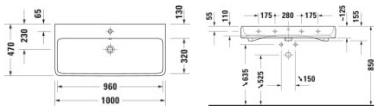

Duravit Qatego Waschtisch Weiß Hochglanz 1000 mm - 2382102028 von Duravit für #price# bei neuesbad.de kaufen. ☐ Kauf auf Rechnung ☐ Individuelle Beratung ☐ Mehrfach ausgezeichnete Shop ☐ jetzt kaufen

Duravit Qatego Waschtisch 1000 mm Weiß Hochglanz, Hahnlochbank, Anzahl Hahnlöcher pro Waschplatz: 0, Überlauf, Geschliffen – 2382102028

Dieser Waschtisch der Serie Qatego – Design by Studio F. A. Porsche besticht durch seine klare Formsprache, die dem Einfluss der Elemente sowie einer neuen Natürlichkeit nachempfunden ist. Durch das große Innenbecken mit weich abgerundeten Ecken erinnert der Waschtisch an einen vom Wasser geschliffenen Stein, der sich minimalistisch, aber gekonnt in Szene setzt. Mit seiner hochwertigen, widerstandsfähigen Sanitärkeramik, welche optional mit einer antibakteriellen HygieneGlaze-Beschichtung bestellt werden kann, bildet er sowohl in der Version mit glasierter wie auch mit geschliffener Unterseite einen zeitlos ästhetischen Blickfang. Seine wohlproportionierte Hahnlochbank erweist sich als nützliche Ablagefläche für Seife oder andere Bad-Accessoires. Je nach gewählter Variante wirkt der Waschtisch besonders attraktiv als wandhängender Solitär, oder in Verbindung mit dem dazu passenden Badmöbel. Der Waschtisch ist mit oder ohne Hahnloch erhältlich. Dazu können die jeweils passenden Ventile (Push-Open- oder Schaftventil) mitgeordert werden.

Details:

- 1 Becken
- 1 Waschplatz
- Antibakterielle Keramikglasur: Nach 24 Stunden 99,9% der Bakterien gehemmt (HygieneGlaze)
- Aus hochwertiger, langlebiger Sanitärkeramik: Besonders widerstandsfähiges, kratzresistentes Material mit hohem Härtegrad, reinigungsfreundlicher und hygienischer Oberfläche
- Für die Montage mit Möbeln geeignet
- Komplet von unten glasiert für mehr Hygiene und damit für die wandhängende Einzelmontage geeignet
- Mit Hahnlochbank
- Mit Überlauf
- Unterseite geschliffen, daher für die Montage auf Konsolen oder Waschtischunterschrank mit Konsole geeignet

weitere Details:

- Duravit Qatego Waschtisch
- Weiß Hochglanz
- HygieneGlaze
- Rechteckig
- Anzahl Waschplätze: 1 Mitte
- Hahnlochbank: Ja
- Überlauf: Ja