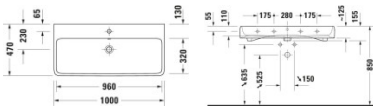

Duravit Qatego Waschtisch Weiß Hochglanz 1000 mm - 2382102027 von Duravit für #price# bei neuesbad.de kaufen. ☐ Kauf auf Rechnung ☐ Individuelle Beratung ☐ Mehrfach ausgezeichnete Shop ☐ jetzt kaufen

Duravit Qatego Waschtisch 1000 mm Weiß Hochglanz, Hahnlochbank, Anzahl Hahnlöcher pro Waschplatz: 1, Überlauf, Geschliffen – 2382102027

Dieser Waschtisch der Serie Qatego – Design by Studio F. A. Porsche besticht durch seine klare Formsprache, die dem Einfluss der Elemente sowie einer neuen Natürlichkeit nachempfunden ist. Durch das große Innenbecken mit weich abgerundeten Ecken erinnert der Waschtisch an einen vom Wasser geschliffenen Stein, der sich minimalistisch, aber gekonnt in Szene setzt. Mit seiner hochwertigen, widerstandsfähigen Sanitärkeramik, welche optional mit einer antibakteriellen HygieneGlaze-Beschichtung bestellt werden kann, bildet er sowohl in der Version mit glasierter wie auch mit geschliffener Unterseite einen zeitlos ästhetischen Blickfang. Seine wohlproportionierte Hahnlochbank erweist sich als nützliche Ablagefläche für Seife oder andere Bad-Accessoires. Je nach gewählter Variante wirkt der Waschtisch besonders attraktiv als wandhängender Solitär, oder in Verbindung mit dem dazu passenden Badmöbel. Der Waschtisch ist mit oder ohne Hahnloch erhältlich. Dazu können die jeweils passenden Ventile (Push-Open- oder Schaftventil) mitgeordert werden.

Details:

- 1 Becken
- 1 Waschplatz
- Antibakterielle Keramikglasur: Nach 24 Stunden 99,9% der Bakterien gehemmt (HygieneGlaze)
- Aus hochwertiger, langlebiger Sanitärkeramik: Besonders widerstandsfähiges, kratzresistentes Material mit hohem Härtegrad, reinigungsfreundlicher und hygienischer Oberfläche
- Für 1-Loch-Armaturen geeignet
- Für die Montage mit Möbeln geeignet
- Komplett von unten glasiert für mehr Hygiene und damit für die wandhängende Einzelmontage geeignet
- Mit Hahnlochbank
- Mit Überlauf
- Unterseite geschliffen, daher für die Montage auf Konsolen oder Waschtischunterschrank mit Konsole geeignet

weitere Details:

- Duravit Qatego Waschtisch
- Weiß Hochglanz
- HygieneGlaze
- Rechteckig
- Anzahl Waschplätze: 1 Mitte
- Hahnlochbank: Ja