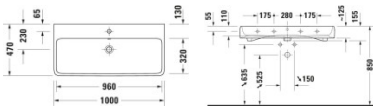

Duravit Qatego Waschtisch Weiß Hochglanz 1000 mm - 2382102000 von Duravit für #price# bei neuesbad.de kaufen. ☐ Kauf auf Rechnung ☐ Individuelle Beratung ☐ Mehrfach ausgezeichnete Shop ☐ jetzt kaufen

Duravit Qatego Waschtisch 1000 mm Weiß Hochglanz, Hahnlochbank, Anzahl Hahnlöcher pro Waschplatz: 1, Überlauf – 2382102000

Dieser Waschtisch der Serie Qatego – Design by Studio F. A. Porsche besticht durch seine klare Formsprache, die dem Einfluss der Elemente sowie einer neuen Natürlichkeit nachempfunden ist. Durch das große Innenbecken mit weich abgerundeten Ecken erinnert der Waschtisch an einen vom Wasser geschliffenen Stein, der sich minimalistisch, aber gekonnt in Szene setzt. Mit seiner hochwertigen, widerstandsfähigen Sanitärkeramik, welche optional mit einer antibakteriellen HygieneGlaze-Beschichtung bestellt werden kann, bildet er sowohl in der Version mit glasierter wie auch mit geschliffener Unterseite einen zeitlos ästhetischen Blickfang. Seine wohlproportionierte Hahnlochbank erweist sich als nützliche Ablagefläche für Seife oder andere Bad-Accessoires. Je nach gewählter Variante wirkt der Waschtisch besonders attraktiv als wandhängender Solitär, oder in Verbindung mit dem dazu passenden Badmöbel. Der Waschtisch ist mit oder ohne Hahnloch erhältlich. Dazu können die jeweils passenden Ventile (Push-Open- oder Schaftventil) mitgeordert werden.

Details:

- 1 Becken
- 1 Waschplatz
- Antibakterielle Keramikglasur: Nach 24 Stunden 99,9% der Bakterien gehemmt (HygieneGlaze)
- Aus hochwertiger, langlebiger Sanitärkeramik: Besonders widerstandsfähiges, kratzresistentes Material mit hohem Härtegrad, reinigungsfreundlicher und hygienischer Oberfläche
- Für 1-Loch-Armaturen geeignet
- Für die Montage mit Möbeln geeignet
- Komplett von unten glasiert für mehr Hygiene und damit für die wandhängende Einzelmontage geeignet
- Mit Hahnlochbank
- Mit Überlauf
- Wandhängende Montage

weitere Details:

- Duravit Qatego Waschtisch
- Weiß Hochglanz
- HygieneGlaze
- Rechteckig
- Anzahl Waschplätze: 1 Mitte
- Hahnlochbank: Ja