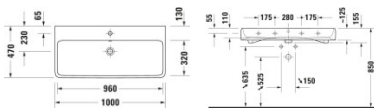

Duravit Qatego Waschtisch Weiß Hochglanz 1000 mm - 2382100060 von Duravit für #price# bei neuesbad.de kaufen. ☐ Kauf auf Rechnung ☐ Individuelle Beratung ☐ Mehrfach ausgezeichnete Shop ☐ jetzt kaufen

Duravit Qatego Waschtisch 1000 mm Weiß Hochglanz, Hahnlochbank, Anzahl Hahnlöcher pro Waschplatz: 0, Überlauf – 2382100060

Dieser Waschtisch der Serie Qatego – Design by Studio F. A. Porsche besticht durch seine klare Formsprache, die dem Einfluss der Elemente sowie einer neuen Natürlichkeit nachempfunden ist. Durch das große Innenbecken mit weich abgerundeten Ecken erinnert der Waschtisch an einen vom Wasser geschliffenen Stein, der sich minimalistisch, aber gekonnt in Szene setzt. Mit seiner hochwertigen, widerstandsfähigen Sanitärkeramik, welche optional mit einer antibakteriellen HygieneGlaze-Beschichtung bestellt werden kann, bildet er sowohl in der Version mit glasierter wie auch mit geschliffener Unterseite einen zeitlos ästhetischen Blickfang. Seine wohlproportionierte Hahnlochbank erweist sich als nützliche Ablagefläche für Seife oder andere Bad-Accessoires. Je nach gewählter Variante wirkt der Waschtisch besonders attraktiv als wandhängender Solitär, oder in Verbindung mit dem dazu passenden Badmöbel. Der Waschtisch ist mit oder ohne Hahnloch erhältlich. Dazu können die jeweils passenden Ventile (Push-Open- oder Schaftventil) mitgeordert werden.

Details:

- 1 Becken
- 1 Waschplatz
- Aus hochwertiger, langlebiger Sanitärkeramik: Besonders widerstandsfähiges, kratzresistentes Material mit hohem Härtegrad, reinigungsfreundlicher und hygienischer Oberfläche
- Für die Montage mit Möbeln geeignet
- Komplett von unten glasiert für mehr Hygiene und damit für die wandhängende Einzelmontage geeignet
- Mit Hahnlochbank
- Mit Überlauf
- Wandhängende Montage

weitere Details:

- Duravit Qatego Waschtisch
- Weiß Hochglanz
- Rechteckig
- Anzahl Waschplätze: 1 Mitte
- Hahnlochbank: Ja
- Überlauf: Ja
- Von unten glasiert
- Rückwand glasiert: Nein