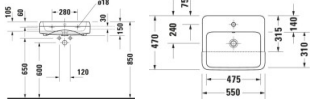

## Duravit Qatego Halbeinbauwaschtisch Weiß Hochglanz 550 mm - 0399552000

**333,17 € \***

\* Preise inkl. gesetzlicher MwSt. zzgl. Versandkosten

Marke: Duravit  
Bestell-Nr.: DU0399552000

Duravit Qatego Halbeinbauwaschtisch Weiß Hochglanz 550 mm - 0399552000 von Duravit für #price# bei neuesbad.de kaufen.  Kauf auf Rechnung  Individuelle Beratung  Mehrfach ausgezeichnete Shop  jetzt kaufen

## Duravit Qatego Halbeinbauwaschtisch 550 mm Weiß Hochglanz, Hahnlochbank, Anzahl Hahnlöcher pro Waschplatz: 1, Überlauf – 0399552000

Mit seiner weichen Form und dessen abgerundeten Ecken fügt sich der Halbeinbauwaschtisch der Serie Qatego – Design by Studio F. A. Porsche nahtlos und ästhetisch in eine Konsole – wahlweise aus Holz oder Naturstein – ein. Der Halbeinbauwaschtisch ist dabei besonders platzsparend: Er wird nur halb eingebaut und ragt nach vorne über das Möbel hinaus. Die hochwertige und widerstandsfähige Sanitärkeramik zeichnet sich zudem durch ihre besonders kratzresistente Oberfläche aus. Optional sorgt die antibakterielle HygieneGlaze-Beschichtung für zusätzliche Reinheit. Seine wohlproportionierte Hahnlochbank erweist sich als nützliche Ablagefläche für Seife oder andere Bad-Accessoires. Das Befestigungszubehör für den Einbau in Holzkonsolen ist bereits im Lieferumfang enthalten. Die Befestigung für den Einbau in eine Natursteinplatte kann separat bestellt werden.

### weitere Details:

- Duravit Qatego Halbeinbauwaschtisch
- Ausführung Waschtisch: Einbau
- 550x470 mm
- Weiß Hochglanz
- HygieneGlaze
- Hahnlochbank: Ja
- Anzahl Hahnlöcher pro Waschplatz: 1
- Überlauf: Ja