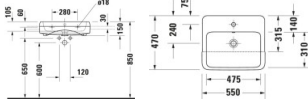

Duravit Qatego Halbeinbauwaschtisch Weiß Hochglanz 550 mm - 0399550000

288,13 € *

* Preise inkl. gesetzlicher MwSt. zzgl. Versandkosten

Marke: Duravit
Bestell-Nr.: DU0399550000

Duravit Qatego Halbeinbauwaschtisch Weiß Hochglanz 550 mm - 0399550000 von Duravit für #price# bei neuesbad.de kaufen. Kauf auf Rechnung Individuelle Beratung Mehrfach ausgezeichnete Shop jetzt kaufen

Duravit Qatego Halbeinbauwaschtisch 550 mm Weiß Hochglanz, Hahnlochbank, Anzahl Hahnlöcher pro Waschplatz: 1, Überlauf – 0399550000

Mit seiner weichen Form und dessen abgerundeten Ecken fügt sich der Halbeinbauwaschtisch der Serie Qatego – Design by Studio F. A. Porsche nahtlos und ästhetisch in eine Konsole – wahlweise aus Holz oder Naturstein – ein. Der Halbeinbauwaschtisch ist dabei besonders platzsparend: Er wird nur halb eingebaut und ragt nach vorne über das Möbel hinaus. Die hochwertige und widerstandsfähige Sanitärkeramik zeichnet sich zudem durch ihre besonders kratzresistente Oberfläche aus. Optional sorgt die antibakterielle HygieneGlaze-Beschichtung für zusätzliche Reinheit. Seine wohlproportionierte Hahnlochbank erweist sich als nützliche Ablagefläche für Seife oder andere Bad-Accessoires. Das Befestigungszubehör für den Einbau in Holzkonsolen ist bereits im Lieferumfang enthalten. Die Befestigung für den Einbau in eine Natursteinplatte kann separat bestellt werden.

weitere Details:

- Duravit Qatego Halbeinbauwaschtisch
- Ausführung Waschtisch: Einbau
- 550x470 mm
- Weiß Hochglanz
- Hahnlochbank: Ja
- Anzahl Hahnlöcher pro Waschplatz: 1
- Überlauf: Ja
- Montageart: Einbau von oben
- Inkl. Befestigung für Einbau in Holzkonsolen