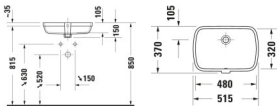

Duravit Qatego Einbauwaschtisch Weiß Hochglanz 480 mm - 0398480028 von Duravit für #price# bei neuesbad.de kaufen. ☐ Kauf auf Rechnung ☐ Individuelle Beratung ☐ Mehrfach ausgezeichnete Shop ☐ jetzt kaufen

Duravit Qatego Einbauwaschtisch 480 mm Weiß Hochglanz, Anzahl Hahnlöcher pro Waschplatz: 0, Überlauf, Geschliffen – 0398480028

Klares Design mit weicher Linienführung: so präsentiert sich der formschöne Einbauwaschtisch der Serie Qatego – Design by Studio F. A. Porsche. Mit seinen abgerundeten Ecken und dem umlaufenden Rand wird in dieser Einbauvariante von unten durch die vielfältigen Möglichkeiten eines nahtlosen Materialübergangs zu einer Konsole – wahlweise aus Holz oder Naturstein – die Designsprache gelungen fortgesetzt. Als weiterer Clou erweist sich der dezent platzierte Überlauf, der dank der Einbausituation kaum wahrgenommen wird und das klassische Erscheinungsbild nicht stört. Die hochwertige und widerstandsfähige Sanitärkeramik zeichnet sich zudem durch ihre besonders kratzresistente Oberfläche aus. Optional sorgt die antibakterielle HygieneGlaze-Beschichtung für zusätzliche Reinheit. Das Befestigungszubehör für den Einbau in Holzkonsolen ist bereits im Lieferumfang enthalten. Die Befestigung für den Einbau in eine Natursteinplatte kann separat bestellt werden.

Details:

- 1 Becken
- 1 Waschplatz
- Aus hochwertiger, langlebiger Sanitärkeramik: Besonders widerstandsfähiges, kratzresistentes Material mit hohem Härtegrad, reinigungsfreundlicher und hygienischer Oberfläche
- Für Einbau von unten
- Für die Montage mit Möbeln geeignet
- Mit Überlauf
- Unterseite geschliffen, daher für die Montage auf Konsolen oder Waschtischunterschrank mit Konsole geeignet

weitere Details:

- Duravit Qatego Einbauwaschtisch
- Ausführung Waschtisch: Einbau
- 480x320 mm
- Weiß Hochglanz
- Hahnlochbank: Nein
- Überlauf: Ja
- Geschliffen
- Montageart: Einbau von unten
- Inkl. Befestigung für Einbau in Holzkonsolen