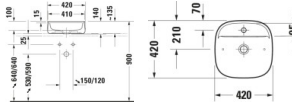

## Duravit Zencha Aufsatzbecken Grau Seidenmatt, 420 mm - 23744267711

**557,55 € \***

\* Preise inkl. gesetzlicher MwSt. zzgl. Versandkosten

Marke: Duravit  
Bestell-Nr.: DU23744267711

Duravit Zencha Aufsatzbecken Grau Seidenmatt, 420 mm - 23744267711 von Duravit für #price# bei neuesbad.de kaufen.  Kauf auf Rechnung  Individuelle Beratung  Mehrfach ausgezeichnete Shop  jetzt kaufen

Duravit Zencha Aufsatzbecken 420 mm Grau Seidenmatt  
Hahnlochbank

Anzahl Hahnlöcher pro Waschplatz: 1

Position Seifenspender: Ohne

Geschliffen

Wundergliss - 23744267711

- 1 Becken
  - 1 Waschplatz
  - Ablaufventil ohne Staufunktion lässt das Wasser immer ablaufen
  - Aufgesetzt
  - Aufsatz-Montage
  - Aus hochwertiger langlebiger Sanitärkeramik: Besonders widerstandsfähiges kratzresistentes Material mit hohem Härtegrad
  - reinigungsfreundlicher und hygienischer Oberfläche
  - Für 1-Loch-Armaturen geeignet
  - Für die Montage mit Möbeln geeignet
  - Hahnlochbank bietet praktische Ablagefläche z. B. für Seife
  - Inklusive nicht verschließbarem Ablaufventil mit keramischer Abdeckung in Beckenfarbe: Becken und Ventil verschmelzen optisch zu einer perfekten Einheit
  - Innovatives Material DuraCeram®: Ermöglicht filigrane Formen mit extrem dünnen Wandstärken - hygienisch pflegeleicht und dabei äußerst robust
  - abrieb- und kratzfest
  - Mit Hahnlochbank
  - Mit keramischer Ventilabdeckhaube in Beckenfarbe: Becken und Ventil verschmelzen optisch zu einer perfekten Einheit
  - Ohne Überlauf
  - Unterseite geschliffen
- daher für die Montage auf Konsolen oder Waschtischunterschrank mit Konsole geeignet
- Wasserabweisende Oberfläche für besonders leichte Reinigung: Auf der glatten Oberfläche können sich Schmutz und Kalk nicht halten und Rückstände fließen mit dem Wasser noch leichter ab (WunderGliss)