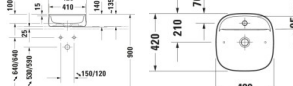

Duravit Zencha Aufsatzbecken Weiß Seidenmatt, 420 mm - 23744232711

557,55 € *

* Preise inkl. gesetzlicher MwSt. zzgl. Versandkosten

Marke: Duravit

Bestell-Nr.: DU23744232711

Duravit Zencha Aufsatzbecken Weiß Seidenmatt, 420 mm - 23744232711 von Duravit für #price# bei neuesbad.de kaufen. Kauf auf Rechnung Individuelle Beratung Mehrfach ausgezeichnete Shop jetzt kaufen

Duravit Zencha Aufsatzbecken 420 mm Weiß Seidenmatt
Hahnlochbank

Anzahl Hahnlöcher pro Waschplatz: 1

Position Seifenspender: Ohne

Geschliffen

Wundergliss - 23744232711

- 1 Becken
 - 1 Waschplatz
 - Ablaufventil ohne Staufunktion lässt das Wasser immer ablaufen
 - Aufgesetzt
 - Aufsatz-Montage
 - Aus hochwertiger langlebiger Sanitärkeramik: Besonders widerstandsfähiges kratzresistentes Material mit hohem Härtegrad
 - reinigungsfreundlicher und hygienischer Oberfläche
 - Für 1-Loch-Armaturen geeignet
 - Für die Montage mit Möbeln geeignet
 - Hahnlochbank bietet praktische Ablagefläche z. B. für Seife
 - Inklusive nicht verschließbarem Ablaufventil mit keramischer Abdeckung in Beckenfarbe: Becken und Ventil verschmelzen optisch zu einer perfekten Einheit
 - Innovatives Material DuraCeram®: Ermöglicht filigrane Formen mit extrem dünnen Wandstärken - hygienisch pflegeleicht und dabei äußerst robust
 - abrieb- und kratzfest
 - Mit Hahnlochbank
 - Mit keramischer Ventilabdeckhaube in Beckenfarbe: Becken und Ventil verschmelzen optisch zu einer perfekten Einheit
 - Ohne Überlauf
 - Unterseite geschliffen
- daher für die Montage auf Konsolen oder Waschtischunterschrank mit Konsole geeignet
- Wasserabweisende Oberfläche für besonders leichte Reinigung: Auf der glatten Oberfläche können sich Schmutz und Kalk nicht halten und Rückstände fließen mit dem Wasser noch leichter ab (WunderGliss)