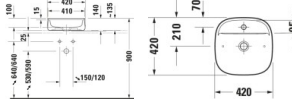

Duravit Zencha Aufsatzbecken Anthrazit Matt, 420 mm - 2374421371

502,35 € *

* Preise inkl. gesetzlicher MwSt. zzgl. Versandkosten

Marke: Duravit
Bestell-Nr.: DU2374421371

Duravit Zencha Aufsatzbecken Anthrazit Matt, 420 mm - 2374421371 von Duravit für #price# bei neuesbad.de kaufen. Kauf auf Rechnung Individuelle Beratung Mehrfach ausgezeichnete Shop jetzt kaufen

Duravit Zencha Aufsatzbecken 420 mm Anthrazit Matt
Hahnlochbank

Anzahl Hahnlöcher pro Waschplatz: 1

Position Seifenspender: Ohne

Geschliffen - 2374421371

- 1 Becken
 - 1 Waschplatz
 - Ablaufventil ohne Staufunktion lässt das Wasser immer ablaufen
 - Aufgesetzt
 - Aufsatz-Montage
 - Aus hochwertiger langlebiger Sanitärkeramik: Besonders widerstandsfähiges kratzresistentes Material mit hohem Härtegrad
 - reinigungsfreundlicher und hygienischer Oberfläche
 - Für 1-Loch-Armaturen geeignet
 - Für die Montage mit Möbeln geeignet
 - Hahnlochbank bietet praktische Ablagefläche z. B. für Seife
 - Inklusive nicht verschließbarem Ablaufventil mit keramischer Abdeckung in Beckenfarbe: Becken und Ventil verschmelzen optisch zu einer perfekten Einheit
 - Innovatives Material DuraCeram®: Ermöglicht filigrane Formen mit extrem dünnen Wandstärken - hygienisch pflegeleicht und dabei äußerst robust
 - abrieb- und kratzfest
 - Mit Hahnlochbank
 - Mit keramischer Ventilabdeckhaube in Beckenfarbe: Becken und Ventil verschmelzen optisch zu einer perfekten Einheit
 - Ohne Überlauf
 - Unterseite geschliffen
- daher für die Montage auf Konsolen oder Waschtischunterschrank mit Konsole geeignet