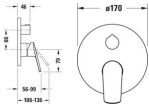

Duravit Duravit No.1 Einhebel-Wannenmischer Unterputz Chrom Hochglanz 170x86x170 mm - N15210012010 von Duravit für #price# bei neuesbad.de kaufen. ☐ Kauf auf Rechnung ☐ Individuelle Beratung ☐ Mehrfach ausgezeichnete Shop ☐ jetzt kaufen

Duravit Duravit No.1 Einhebel-Wannenmischer Unterputz Chrom Hochglanz – N15210012010

Details:

- Anschlussgröße des Wasseranschlusses: DN15
- Ein Griff
- Für den Betrieb mit einem Durchlauferhitzer geeignet
- Minimale Geräuschbelastigung: keine störenden Geräusche der Armatur in angrenzenden Räumen (Geräuschklasse I, max. 20 dB)
- Nachhaltig und hygienisch: Leichtgängige und langlebige Keramikkartusche
- Pflegeleichte und langlebige Chromoberfläche
- Unterputz - Technik unsichtbar in der Wand verbaut, sichtbare Teile auf das Wesentliche reduziert

weitere Details:

- Duravit Duravit No.1 Einhebel-Wannenmischer Unterputz
- Anzahl Verbraucher: 2
- Chrom
- Anschlussart Wasseranschluss: Grundkörper
- Keramikmischsystem
- Umstellung Verbraucher: Wanneneinlauf
- Handbrause
- Verbraucher/Umsteller: Umstellventil
- Anzahl Verbraucher: 2
- empfohlener Betriebsdruck: 1 - 5 bar
- Durchflussmenge (3 bar): 22,5 l/min
- Form Rosette: Rund
- Durchmesser Rosette: 170 mm
- Inkl. Funktionseinheit
- Inkl. Sichtteile