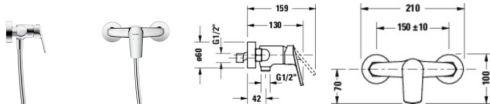

Duravit Duravit No.1 Einhebel-Brausemischer Aufputz Chrom Hochglanz 215x128x103 mm - N1423000010

74,77 € *

* Preise inkl. gesetzlicher MwSt. zzgl. Versandkosten

Marke: Duravit
Bestell-Nr.: DUN1423000010

Duravit Duravit No.1 Einhebel-Brausemischer Aufputz Chrom Hochglanz 215x128x103 mm - N1423000010 von Duravit für #price# bei neuesbad.de kaufen. Kauf auf Rechnung Individuelle Beratung Mehrfach ausgezeichnete Shop jetzt kaufen

Duravit Duravit No.1 Einhebel-Brausemischer Aufputz Chrom Hochglanz – N1423000010

Details:

- Anschlussgröße des Wasseranschlusses: DN15
- Aufputz - einfache Wandmontage
- Ein Griff
- Für den Betrieb mit einem Durchlauferhitzer geeignet
- Nachhaltig und hygienisch: Leichtgängige und langlebige Keramikkartusche
- Pflegeleichte und langlebige Chromoberfläche

weitere Details:

- Duravit Duravit No.1 Einhebel-Brausemischer Aufputz
- Chrom
- Anschlussart Wasseranschluss: S-Anschlüsse
- Anschlussmaß Schlauchanschluss: 1/2"
- Stichmaß: 150 mm ± 10 mm
- Keramikmischsystem
- empfohlener Betriebsdruck: 1 - 5 bar