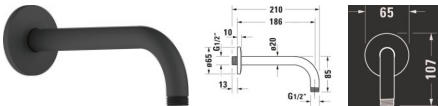

## Duravit Brausearm Schwarz Matt 65x210x96 mm - UV0670027046

**40,17 € \***

\* Preise inkl. gesetzlicher MwSt. zzgl. Versandkosten

Marke: Duravit  
Bestell-Nr.: DUUV0670027046

Duravit Brausearm Schwarz Matt 65x210x96 mm - UV0670027046 von Duravit für #price# bei neuesbad.de kaufen.  Kauf auf Rechnung  Individuelle Beratung  Mehrfach ausgezeichnete Shop  jetzt kaufen

## Duravit Brausen und Zubehör Brausearm Schwarz Matt – UV0670027046

### Details:

- Anschlussgröße des Wasseranschlusses: DN15
- Wandmontage

### weitere Details:

- Duravit Brausen und Zubehör Brausearm
- Montageart: Wandmontage
- Länge Brausearm: 210 mm
- Schwarz Matt
- Form Rosette: Rund