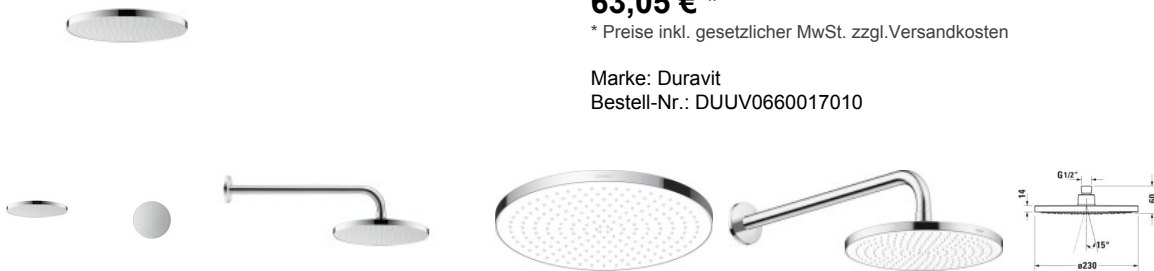

## Duravit Kopfbrause Chrom Hochglanz 230x230x58 mm - UV0660017010

**63,05 € \***

\* Preise inkl. gesetzlicher MwSt. zzgl. Versandkosten

Marke: Duravit

Bestell-Nr.: DUUV0660017010

Duravit Kopfbrause Chrom Hochglanz 230x230x58 mm - UV0660017010 von Duravit für #price# bei neuesbad.de kaufen.  Kauf auf Rechnung  Individuelle Beratung  Mehrfach ausgezeichnete Shop  jetzt kaufen

## Duravit Brausen und Zubehör Kopfbrause 1jet 230 Chrom Hochglanz – UV0660017010

### Details:

- EasyClean: Einfaches Entfernen von Kalk- und Schmutzablagerungen an den Silikonknoten durch leichtes Wischen mit dem Finger
- Kopfbrause im Winkel verstellbar (+/- 20°)
- Pflegeleichte und langlebige Chromoberfläche
- Rain: Gleichmäßiger, voller Brauseregen - ideal zum Haare waschen

### weitere Details:

- Duravit Brausen und Zubehör Kopfbrause
- Material: Kunststoff
- Kopfbrause im Winkel verstellbar
- Montageart: Wandmontage
- Deckenmontage
- Rund
- Durchmesser Kopfbrause: 230 mm
- Anschlussmaß Wasseranschluss: 1/2"
- Durchflussmenge (3 bar): 24 l/min
- Strahlart: Rain
- Chrom Hochglanz