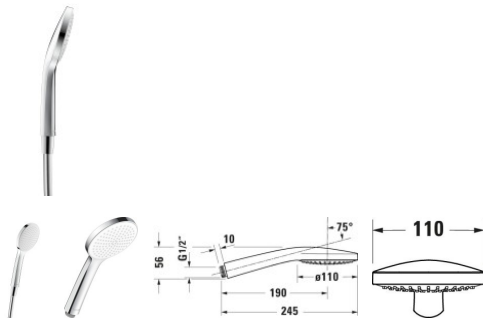

Duravit Handbrause Chrom & Weiß 245x110x56 mm - UV0652013010

20,08 € *

* Preise inkl. gesetzlicher MwSt. zzgl. Versandkosten

Marke: Duravit

Bestell-Nr.: DUUV0652013010

Duravit Handbrause Chrom & Weiß 245x110x56 mm - UV0652013010 von Duravit für #price# bei neuesbad.de kaufen. Kauf auf Rechnung Individuelle Beratung Mehrfach ausgezeichnete Shop jetzt kaufen

Duravit Brausen und Zubehör Handbrause 1jet MinusFlow Chrom Hochglanz – UV0652013010

Details:

- EasyClean: Einfaches Entfernen von Kalk- und Schmutzablagerungen an den Silikonknoten durch leichtes Wischen mit dem Finger
- MinusFlow: Reduzierte Durchflussmenge ohne Komfortverlust, für einen besonders sparsamen Wasserverbrauch
- Pflegeleichte und langlebige Chromoberfläche
- Rain: Gleichmäßiger, voller Brauseregen - ideal zum Haare waschen

weitere Details:

- Duravit Brausen und Zubehör Handbrause
- Chrom
- MinusFlow
- Ø 110 mm
- Strahlart: Rain
- Anschlussmaß Wasseranschluss: 1/2"
- Durchflussmenge (3 bar): 9 l/min
- Silikonknoten