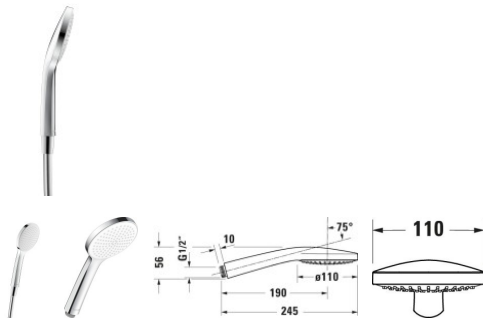

Duravit Handbrause Chrom & Weiß 245x110x56 mm - UV0650013010

20,08 € *

* Preise inkl. gesetzlicher MwSt. zzgl. Versandkosten

Marke: Duravit
Bestell-Nr.: DUUV0650013010

Duravit Handbrause Chrom & Weiß 245x110x56 mm - UV0650013010 von Duravit für #price# bei neuesbad.de kaufen. Kauf auf Rechnung
Individuelle Beratung Mehrfach ausgezeichnete Shop jetzt kaufen

Duravit Brausen und Zubehör Handbrause 1jet Chrom Hochglanz – UV0650013010

Details:

- EasyClean: Einfaches Entfernen von Kalk- und Schmutzablagerungen an den Silikonknochen durch leichtes Wischen mit dem Finger
- Pflegeleichte und langlebige Chromoberfläche
- Rain: Gleichmäßiger, voller Brauseregen - ideal zum Haare waschen

weitere Details:

- Duravit Brausen und Zubehör Handbrause
- Chrom
- Ø 110 mm
- Strahlart: Rain
- Anschlussmaß Wasseranschluss: 1/2"
- Durchflussmenge (3 bar): 15 l/min
- Silikonknochen