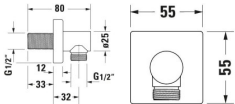

Duravit Wandanschlussbogen Chrom Hochglanz 55x46x55 mm - UV0630011010

26,79 € *

* Preise inkl. gesetzlicher MwSt. zzgl. Versandkosten

Marke: Duravit

Bestell-Nr.: DUUV0630011010

Duravit Wandanschlussbogen Chrom Hochglanz 55x46x55 mm - UV0630011010 von Duravit für #price# bei neuesbad.de kaufen. Kauf auf Rechnung Individuelle Beratung Mehrfach ausgezeichnete Shop jetzt kaufen

Duravit Brausen und Zubehör Wandanschlussbogen Chrom Hochglanz – UV0630011010

Details:

- Anschlussgröße des Wasseranschlusses: DN15
- Pflegeleichte und langlebige Chromoberfläche
- Wandmontage

weitere Details:

- Duravit Brausen und Zubehör Wandanschlussbogen
- Eckig
- Chrom
- Rückflussverhinderer: einzeln
- im Schlauchanschluss
- Form Rosette: Eckig
- Anschlussmaß Wasseranschluss: DN 15