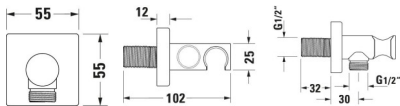

## Duravit Wandanschlussbogen Chrom Hochglanz 55x70x55 mm - UV0630010010

**30,09 € \***

\* Preise inkl. gesetzlicher MwSt. zzgl. Versandkosten

Marke: Duravit

Bestell-Nr.: DUUV0630010010

Duravit Wandanschlussbogen Chrom Hochglanz 55x70x55 mm - UV0630010010 von Duravit für #price# bei neuesbad.de kaufen.  Kauf auf Rechnung  Individuelle Beratung  Mehrfach ausgezeichnete Shop  jetzt kaufen

### Details:

- Anschlussgröße des Wasseranschlusses: DN15
- Pflegeleichte und langlebige Chromoberfläche
- Wandmontage

### weitere Details:

- Duravit Brausen und Zubehör Wandanschlussbogen
- Eckig
- Chrom
- Rückflussverhinderer: einzeln
- im Schlauchanschluss
- Form Rosette: Eckig
- Handbrausenhalterung: Fest
- Anschlussmaß Wasseranschluss: DN 15