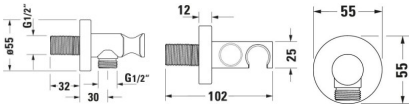

Duravit Wandanschlussbogen Schwarz Matt 55x70x55 mm - UV0630009046

42,95 € *

* Preise inkl. gesetzlicher MwSt. zzgl. Versandkosten

Marke: Duravit
Bestell-Nr.: DUUV0630009046

Duravit Wandanschlussbogen Schwarz Matt 55x70x55 mm - UV0630009046 von Duravit für #price# bei neuesbad.de kaufen. Kauf auf Rechnung
 Individuelle Beratung Mehrfach ausgezeichnete Shop jetzt kaufen

Duravit Brausen und Zubehör Wandanschlussbogen Schwarz Matt – UV0630009046

Details:

- Anschlussgröße des Wasseranschlusses: DN15
- Wandmontage

weitere Details:

- Duravit Brausen und Zubehör Wandanschlussbogen
- Rund
- Schwarz Matt
- Rückflussverhinderer: einzeln
- im Schlauchanschluss
- Form Rosette: Rund
- Handbrausenhalterung: Fest
- Anschlussmaß Wasseranschluss: DN 15