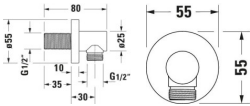

Duravit Wandanschlussbogen Chrom Hochglanz 55x46x55 mm - UV0630008010

26,79 € *

* Preise inkl. gesetzlicher MwSt. zzgl. Versandkosten

Marke: Duravit

Bestell-Nr.: DUUV0630008010

Duravit Wandanschlussbogen Chrom Hochglanz 55x46x55 mm - UV0630008010 von Duravit für #price# bei neuesbad.de kaufen. Kauf auf Rechnung Individuelle Beratung Mehrfach ausgezeichnete Shop jetzt kaufen

Duravit Brausen und Zubehör Wandanschlussbogen Chrom Hochglanz – UV0630008010

Details:

- Anschlussgröße des Wasseranschlusses: DN15
- Pflegeleichte und langlebige Chromoberfläche
- Wandmontage

weitere Details:

- Duravit Brausen und Zubehör Wandanschlussbogen
- Rund
- Chrom
- Rückflussverhinderer: einzeln
- im Schlauchanschluss
- Form Rosette: Rund
- Anschlussmaß Wasseranschluss: DN 15