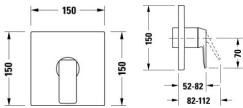

Duravit Manhattan Einhebel-Brausemischer Unterputz Chrom Hochglanz 150x82x150 mm - MH4210010010 von Duravit für #price# bei neuesbad.de kaufen.  Kauf auf Rechnung  Individuelle Beratung  Mehrfach ausgezeichnete Shop  jetzt kaufen

#### weitere Details:

- Duravit Manhattan Einhebel-Brausemischer Unterputz
- Anzahl Verbraucher: 1
- Chrom
- Anschlussart Wasseranschluss: Grundkörper
- Keramikmischsystem
- Anzahl Verbraucher: 1
- empfohlener Betriebsdruck: 1 - 5 bar
- Form Rosette: Eckig
- 150x150 mm
- Inkl. Funktionseinheit
- Inkl. Sichtteile