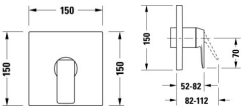

Duravit Manhattan Einhebel-Brausemischer Unterputz Chrom Hochglanz 150x82x150 mm - MH4210010010 von Duravit für #price# bei neuesbad.de kaufen. Kauf auf Rechnung Individuelle Beratung Mehrfach ausgezeichnete Shop jetzt kaufen

weitere Details:

- Duravit Manhattan Einhebel-Brausemischer Unterputz
- Anzahl Verbraucher: 1
- Chrom
- Anschlussart Wasseranschluss: Grundkörper
- Keramikmischsystem
- Anzahl Verbraucher: 1
- empfohlener Betriebsdruck: 1 - 5 bar
- Form Rosette: Eckig
- 150x150 mm
- Inkl. Funktionseinheit
- Inkl. Sichtteile