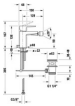

## Duravit Manhattan Einhebel-Bidetmischer Schwarz Matt 48x150x138 mm - MH2400001046

**171,28 € \***

\* Preise inkl. gesetzlicher MwSt. zzgl. Versandkosten

Marke: Duravit

Bestell-Nr.: DUMH2400001046

Duravit Manhattan Einhebel-Bidetmischer Schwarz Matt 48x150x138 mm - MH2400001046 von Duravit für #price# bei neuesbad.de kaufen.  Kauf auf Rechnung  Individuelle Beratung  Mehrfach ausgezeichnete Shop  jetzt kaufen

#### Details:

- AirPlus: Fülliger und angenehm weicher Wasserstrahl durch Luftbeimischung im Strahlregler
- Ein Griff
- Für 1-Loch-Armaturen geeignet
- Großzügige Ausladung (128 mm) für erhöhten Waschkomfort
- Nachhaltig und hygienisch: Leichtgängige und langlebige Keramikkartusche
- Präzise und einfache Ausrichtung des Wasserstrahls dank Kugelgelenk
- Wassersparend: Durchflussmenge von max. 5,5 Liter pro Minute (bei 3 bar)

#### weitere Details:

- Duravit Manhattan Einhebel-Bidetmischer
- Schwarz Matt
- Höhe: 138 mm
- Ausladung: 128 mm
- Keramikmischsystem
- Durchflussmenge (3 bar): 5,5 l/min
- Strahlart: Normalstrahl
- Strahlformer mit Kugelgelenk
- empfohlener Betriebsdruck: 1 - 5 bar