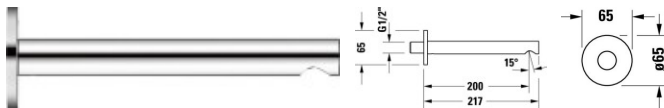

Duravit Circle Wanneneinlauf Chrom Hochglanz 65x217x65 mm - CE5240010010

57,47 € *

* Preise inkl. gesetzlicher MwSt. zzgl. Versandkosten

Marke: Duravit
Bestell-Nr.: DUCE5240010010

Duravit Circle Wanneneinlauf Chrom Hochglanz 65x217x65 mm - CE5240010010 von Duravit für #price# bei neuesbad.de kaufen. Kauf auf Rechnung Individuelle Beratung Mehrfach ausgezeichnete Shop jetzt kaufen

Duravit Circle Wanneneinlauf Chrom Hochglanz – CE5240010010

Das zurückhaltende, auf ein Minimum reduzierte Design der Armaturenserie Circle fügt sich harmonisch ins Badezimmer ein und passt zu vielen zeitlos-modernen Badserien. Die Grundform des Kreises findet sich auch beim Wanneneinlauf wieder, was einen praktischen Nebeneffekt mit sich bringt: An den gerundeten Oberflächen läuft das Wasser problemlos ab, wodurch die Circle Armaturen besonders reinigungsfreundlich sind. An der Wand montiert wirkt der Wanneneinlauf elegant und unterstreicht damit die minimalistische Optik der Serie. Dank des Features AirPlus wird der Wasserstrahl mit Luft angereichert, was ihn nicht nur angenehm voll und weich macht, sondern gleichzeitig für einen reduzierten Wasserverbrauch sorgt. Der integrierte Strahlformer verschwindet im Auslauf und sorgt mit EasyClean dafür, dass Schmutz und Kalkablagerungen einfach mit dem Finger abgerieben werden können.

Details:

- Anschlussgröße des Wasseranschlusses: DN15
- Großzügige Ausladung (200 mm) für erhöhten Waschkomfort
- Pflegeleichte und langlebige Chromoberfläche
- Unterputz - Technik unsichtbar in der Wand verbaut, sichtbare Teile auf das Wesentliche reduziert

weitere Details:

- Duravit Circle Wanneneinlauf
- Chrom
- Form Rosette: Rund
- Ausladung: 200 mm
- Anschlussmaß Wasseranschluss: DN 15
- Durchflussmenge (3 bar): 17 l/min