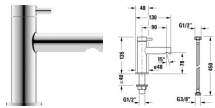

Duravit Circle Standventil Chrom Hochglanz 48x130x135 mm - CE1080002010

56,34 € *

* Preise inkl. gesetzlicher MwSt. zzgl. Versandkosten

Marke: Duravit

Bestell-Nr.: DUCE1080002010

Duravit Circle Standventil Chrom Hochglanz 48x130x135 mm - CE1080002010 von Duravit für #price# bei neuesbad.de kaufen. Kauf auf Rechnung Individuelle Beratung Mehrfach ausgezeichnete Shop jetzt kaufen

Duravit Circle Standventil Chrom Hochglanz – CE1080002010

Das zurückhaltende, auf ein Minimum reduzierte Design der Armaturenserie Circle fügt sich harmonisch ins Badezimmer ein und passt zu vielen zeitlos-modernen Badserien. Die Grundform des Kreises findet sich überall wieder, was einen praktischen Nebeneffekt mit sich bringt: An den gerundeten Oberflächen läuft das Wasser problemlos ab, wodurch die Circle Armaturen besonders reinigungsfreundlich sind. Das Circle Standventil verfügt über flexible Anschlusschläuche für eine einfache Installation an der vorhandenen Kaltwasserleitung. Dank des Features AirPlus wird der Wasserstrahl der Kaltwasserarmatur mit Luft angereichert, was ihn nicht nur angenehm voll und weich macht, sondern gleichzeitig einen reduzierten Wasserverbrauch ermöglicht. Der integrierte Strahlformer verschwindet im Auslauf und sorgt mit EasyClean dafür, dass Schmutz und Kalkablagerungen einfach mit dem Finger abgerieben werden können.

Details:

- AirPlus: Fülliger und angenehm weicher Wasserstrahl durch Luftbeimischung im Strahlregler
- Ein Griff
- Für 1-Loch-Armaturen geeignet
- Ohne Zugstangen-Ablaufgarnitur. Ablaufventil bitte separat bestellen.
- Pflegeleichte und langlebige Chromoberfläche
- Standmontage

weitere Details:

- Duravit Circle Standventil
- Chrom
- Höhe: 135 mm
- Ausladung: 90 mm
- 90° Keramikventil
- Strahlformer
- Anschlussmaß Schlauchanschluss: 1/2"
- Durchflussmenge (3 bar): 4,5 l/min
- ohne Zugstange Ablaufgarnitur
- empfohlener Betriebsdruck: 1 - 5 bar
- Inkl. Anschlussschlauch: Ja