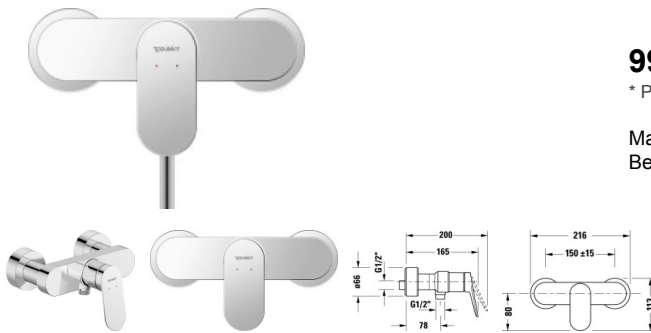

## Duravit Wave Einhebel-Brausemischer Aufputz Chrom Hochglanz 216x165x113 mm - WA4230000010

**99,87 € \***

\* Preise inkl. gesetzlicher MwSt. zzgl. Versandkosten

Marke: Duravit  
Bestell-Nr.: DUWA4230000010

Duravit Wave Einhebel-Brausemischer Aufputz Chrom Hochglanz 216x165x113 mm - WA4230000010 von Duravit für #price# bei neuesbad.de kaufen.  Kauf auf Rechnung  Individuelle Beratung  Mehrfach ausgezeichnete Shop  jetzt kaufen

### Duravit Wave Einhebel-Brausemischer Aufputz Chrom Hochglanz – WA4230000010

Die Armaturenserie Wave steht für einen jungen, modernen Designstil. Die Brausearmatur bringt mit den organisch fließenden Formen und gleichzeitig präzisen Kanten eine sanfte Dynamik ins Badezimmer. Der formschöne Bedienhebel liegt angenehm in der Hand und gewährleistet eine einfache und präzise Steuerung von Wassermenge und -temperatur. Die Armatur ist für den Betrieb mit einem Durchlauferhitzer geeignet und mit einem Rückflussverhinderer im Schlauchanschluss ausgestattet, der eine Verunreinigung des Trinkwassersystems vermeidet. Die Aufputz-Montage ermöglicht zudem eine einfache Wandinstallation.

#### weitere Details:

- Duravit Wave Einhebel-Brausemischer Aufputz
- Chrom
- Anschlussart Wasseranschluss: S-Anschlüsse
- Anschlussmaß Schlauchanschluss: 1/2"
- Stichmaß: 150 mm ± 15 mm
- Keramikmischsystem
- empfohlener Betriebsdruck: 1 - 5 bar
- Rückflussverhinderer im Schlauchanschluss
- Durchflussmenge (3 bar): 24 l/min