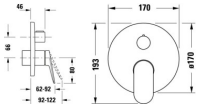

Duravit Wave Einhebel-Brausemischer Unterputz Schwarz Matt 170x92x193 mm - WA4210012046

306,30 € *

* Preise inkl. gesetzlicher MwSt. zzgl. Versandkosten

Marke: Duravit
Bestell-Nr.: DUWA4210012046

Duravit Wave Einhebel-Brausemischer Unterputz Schwarz Matt 170x92x193 mm - WA4210012046 von Duravit für #price# bei neuesbad.de kaufen.
 Kauf auf Rechnung Individuelle Beratung Mehrfach ausgezeichnete Shop jetzt kaufen

weitere Details:

- Duravit Wave Einhebel-Brausemischer Unterputz
- Anzahl Verbraucher: 2
- Schwarz Matt
- Anschlussart Wasseranschluss: Grundkörper
- Keramikmischsystem
- Umstellung Verbraucher: Kopfbrause
- Handbrause
- Verbraucher/Umweltler: Umstellventil
- Anzahl Verbraucher: 2
- empfohlener Betriebsdruck: 1 - 5 bar
- Durchflussmenge (3 bar): 22,5 l/min
- Form Rosette: Rund
- Inkl. Funktionseinheit
- Inkl. Sichtteile